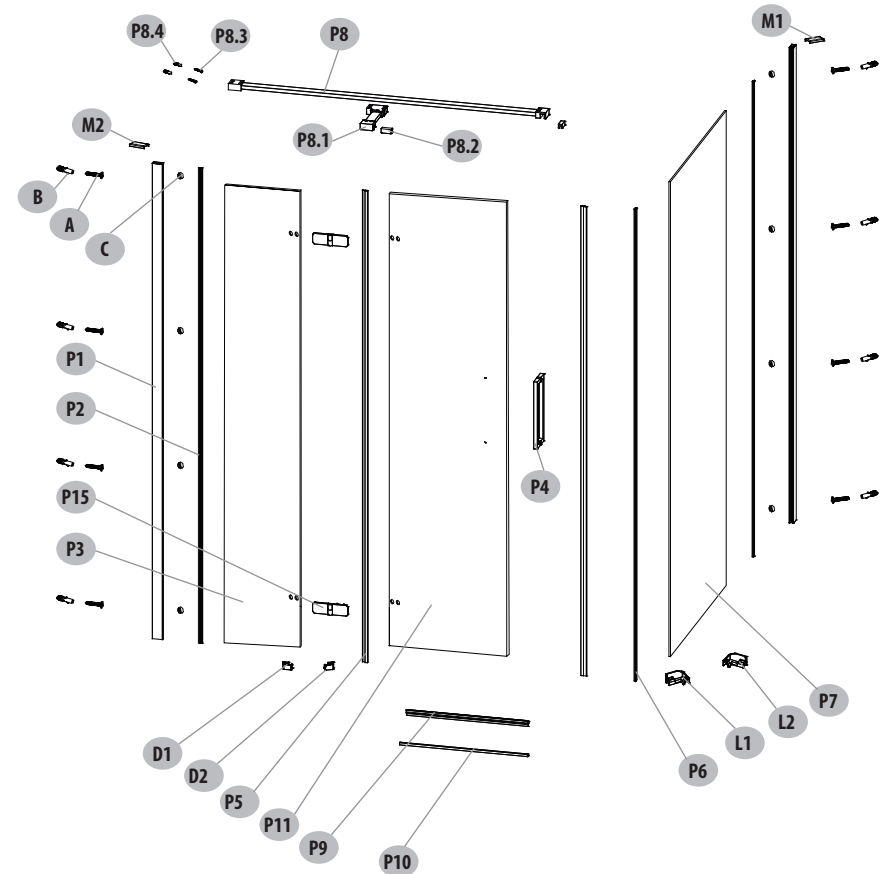

SHOWER ENCLOSURE JOTA SQUARE JOTA 80X80X195 LEFT
KABINA PRYSZNICOWA KWADRATOWA JOTA ŻŁOTA 80X80X195 LEWA

No.	Quantity in set	Catalogue code	Polish	English
Nr	Ilość w zestawie	Kod katalogowy	Polski	Angielski
P1	2	S160-048	PROFIL U PIONOWY PRZYŚCIENNY JOTA ŻŁOTA	WALL U VERTICAL PROFILE JOTA GOLD
P2	2	S1046-004	ZESTAW USZCZELEK DO KABINY JOTA KWADRATOWA/PROSTOKĄTNA ŻŁOTA	SET OF GASKET FOR JOTA SQUARE/RECTANGULAR GOLD
P5	1			
P6	2			
P9	1			
P3	1			
P4	1	S160-069	UCHWYT METALOWY KABINY JOTA ŻŁOTA P4	METAL HANDLE FOR SHOWER JOTA GOLD P4
P7	1	S900-2800	ŚCIANKA BOCZNA KABINY KWADRATOWEJ JOTA 80-P7	SIDE WALL FOR SQUARE JOTA 80-P7
P8	1	S160-093	WSPORNIK ŚCIENNY DO KABINY JOTA ŻŁOTA 80	SUPPORT BAR FOR JOTA GOLD 80
P8.1	2			
P8.2	2			
P8.3	2			
P8.4	2			
P10	1	S160-068	LISTWA PROGOWA JOTA KWADRATOWA/PROSTOKĄTNA ŻŁOTA WRAZ Z PŁASTIKOWYMI EL. MONTAŻOWYMI	JOTA SQUARE/RECTANGULAR GOLD THRESHOLD WITH PLASTIC ASSEMBLY PARTS
D1	1			
D2	1			
L1	1			
L2	1			
P11	1	S900-2644	SZKŁO RUCHOME DRZWI JOTA 80/90	MOVING GLASS FOR DOOR JOTA 80/90
P15	2	S160-071	ZAWIAS JOTA ŻŁOTA LEWY	JOTA GOLD HINGE LEFT
A	8	S160-090	ZESTAW EL. PŁASTIKOWYCH I ŚRUB JOTA ŻŁOTA	ZESTAW EL. PŁASTIKOWYCH I ŚRUB JOTA ŻŁOTA
B	8			
C	8			
M1	1			
M2	1			

S160-023
KS1/FR11080