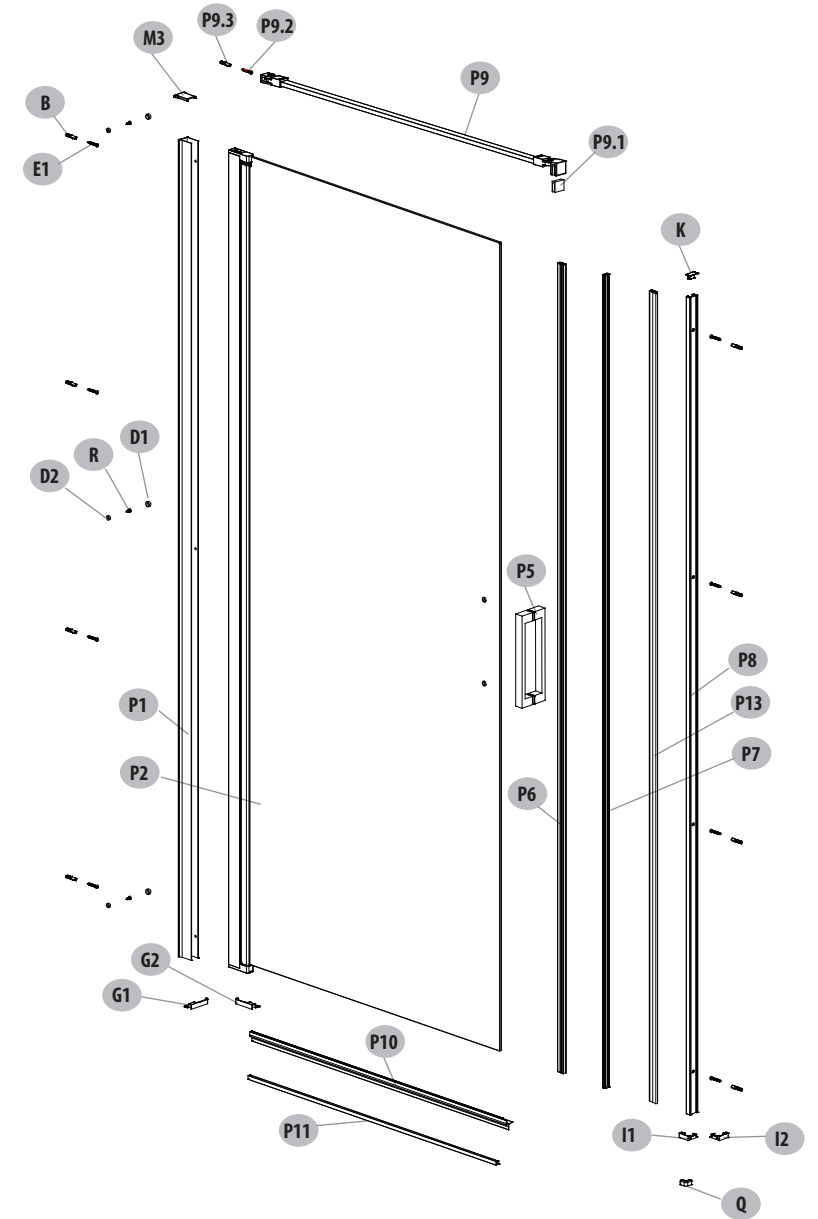

SHOWER ENCLOSURE DOOR FULL MODUO 80X195
DRZWI PEŁNE KABINY PRYSZNICOWEJ MODUO 80X195

No.	Quantity in set	Catalogue code	Polish	English
Nr	Ilość w zestawie	Kod katalogowy	Polski	Angielski
P1	1	S162-021	PROFIL U PIONOWY PRZYŚCIENNY MODUO DRZWI PEŁNE	WALL U VERTICAL PROFILE MODUO FULL DOOR
P2	1	S162-031	SZKŁO RUCHOME MODUO DRZWI PEŁNE 80	MOVING GLASS MODUO FULL DOOR 80
P5	1	S900-2671	UCHWYT METALOWY KABINY MODUO	METAL HANDLE FOR SHOWER MODUO
P8	1	S162-034	PROFIL DO DRZWI WNEKOWYCH MODUO DRZWI PEŁNE	WALL PROFILE FOR FULL DOOR MODUO WALL TO WALL
P11	1	S162-036	LISTWA PROGOWA MODUO DRZWI PEŁNE 80/90	THRESHOLD MODUO FULL DOOR 80/90
G1	1			
G2	1			
I1	1			
I2	1			
Q	1			
P6	1	S162-037	ZESTAW USZCZELEK MODUO DRZWI PEŁNE	SET OF GASKET FOR MODUO FULL DOOR
P7	1			
P10	1			
P13	1			
P9	1	S162-033	WSPORNIK ŚCIENNY DO KABINY MODUO 1 DRZWI PEŁNE	WSPORNIK ŚCIENNY DO KABINY MODUO 1 DRZWI PEŁNE
P9.1	1			
P9.2	1			
P9.3	1			
B	8	S162-029	ZESTAW EL. PLASTIKOWYCH I ŚRUB MODUO PÓŁOKRĄGŁA DRZWI PEŁNE	SET OF PLASTIC ELEMENTS AND SCREW MODUO HALFROUND FULL DOOR
D1	3			
D2	3			
E1	8			
K	1			
M3	1			
R	3			

S162-020
KS1/KN50080