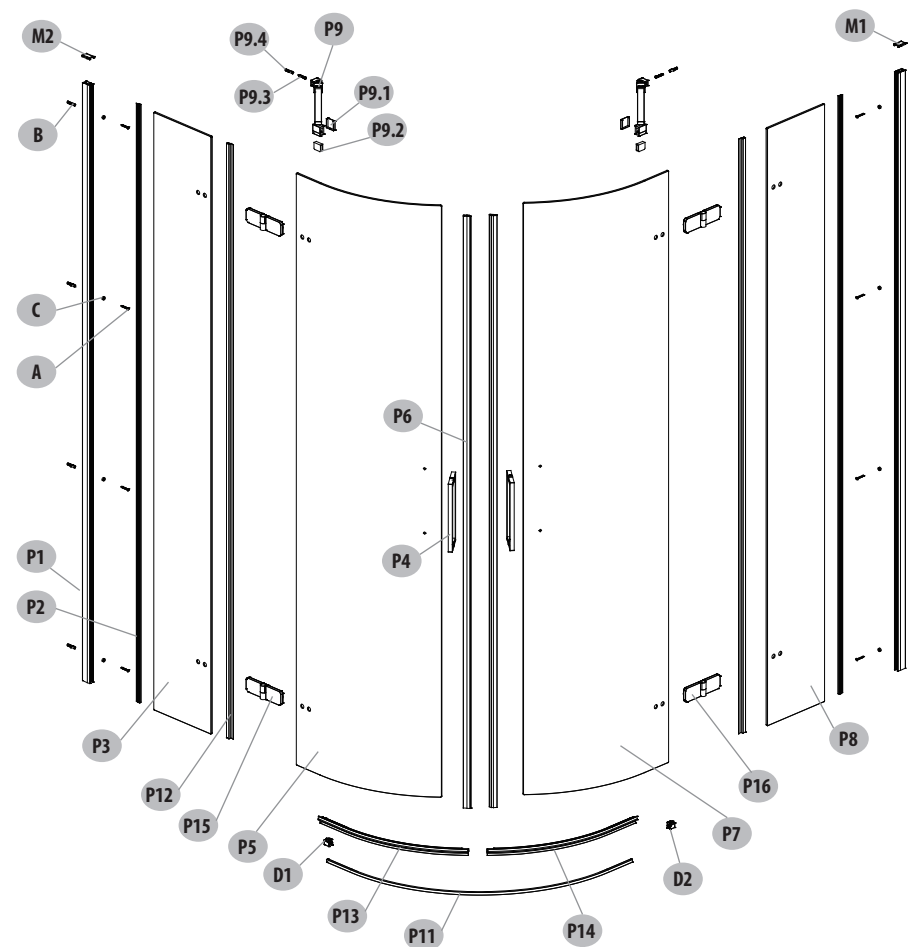

**SHOWER ENCLOSURE HALFROUND JOTA GOLD 80X80X195**  
**KABINA PRYSZNICOWA PÓŁOKRĄGŁA JOTA ŻŁOTA 80X80X195**

No.	Quantity in set	Catalogue code	Polish	English
Nr	Ilość w zestawie	Kod katalogowy	Polski	Angielski
P1	2	S160-048	PROFIL U PIONOWY PRZYŚCIENNY JOTA ŻŁOTA	WALL U VERTICAL PROFILE JOTA GOLD
P2	2	S1046-003	ZESTAW USZCZELEK DO KABINY JOTA PÓŁOKRĄGŁA ŻŁOTA	SET OF GASKET FOR JOTA HALFROUND GOLD
P6	2			
P12	2			
P13	1			
P14	1			
P3	1	S160-072	SZKŁO STAŁE LEWE DRZWI JOTA 80 PÓŁOKRĄGŁA	FIX GLASS LEFT FOR DOOR JOTA 80 HALFROUND
P4	2	S160-069	UCHWYT METALOWY KABINY JOTA ŻŁOTA P4	METAL HANDLE FOR SHOWER JOTA GOLD P4
P5	1	S160-076	SZKŁO RUCHOME LEWE/PRAWO DRZWI JOTA 80/90 PÓŁOKRĄGŁA	MOVING GLASS LEFT/RIGHT FOR DOOR JOTA 80/90 HALFROUND
P7	1	S160-076	SZKŁO RUCHOME LEWE/PRAWO DRZWI JOTA 80/90 PÓŁOKRĄGŁA	MOVING GLASS LEFT/RIGHT FOR DOOR JOTA 80/90 HALFROUND
P8	1	S160-073	SZKŁO STAŁE PRAWO DRZWI JOTA 80 PÓŁOKRĄGŁA	FIX GLASS RIGHT FOR DOOR JOTA 80 HALFROUND
P9	2	S160-043	WSPORNIK ŚCIENNY JOTA 5-KĄTNA/PÓŁOKRĄGŁA 80/90 ŻŁOTA	SUPPORT BAR FOR JOTA PENTAGONAL/HALFROUND 80/90 GOLD
P9.1	2			
P9.2	2			
P9.3	2			
P9.4	2			
P11	1	S160-082	LISTWA PROGOWA JOTA PÓŁOKRĄGŁA ŻŁOTA 80/90 WRAZ Z PLASTIKOWYMI EL. MONT	JOTA HALFROUND GOLD 80/90 THRESHOLD WITH PLASTIC ASSEMBLY PARTS
D1	1			
D2	1			
P15	2	S160-071	ZAWIAS JOTA ŻŁOTA LEWY	JOTA GOLD HINGE LEFT
P16	2	S160-070	ZAWIAS JOTA ŻŁOTA PRAWY	JOTA GOLD HINGE RIGHT
A	8	S160-090	ZESTAW EL. PLASTIKOWYCH I ŚRUB JOTA ŻŁOTA	SET OF PLASTIC ELEMENTS AND SCREW JOTA GOLD
B	8			
C	8			
M1	1			
M2	1			

**S160-042**  
**KS1/FR30080**