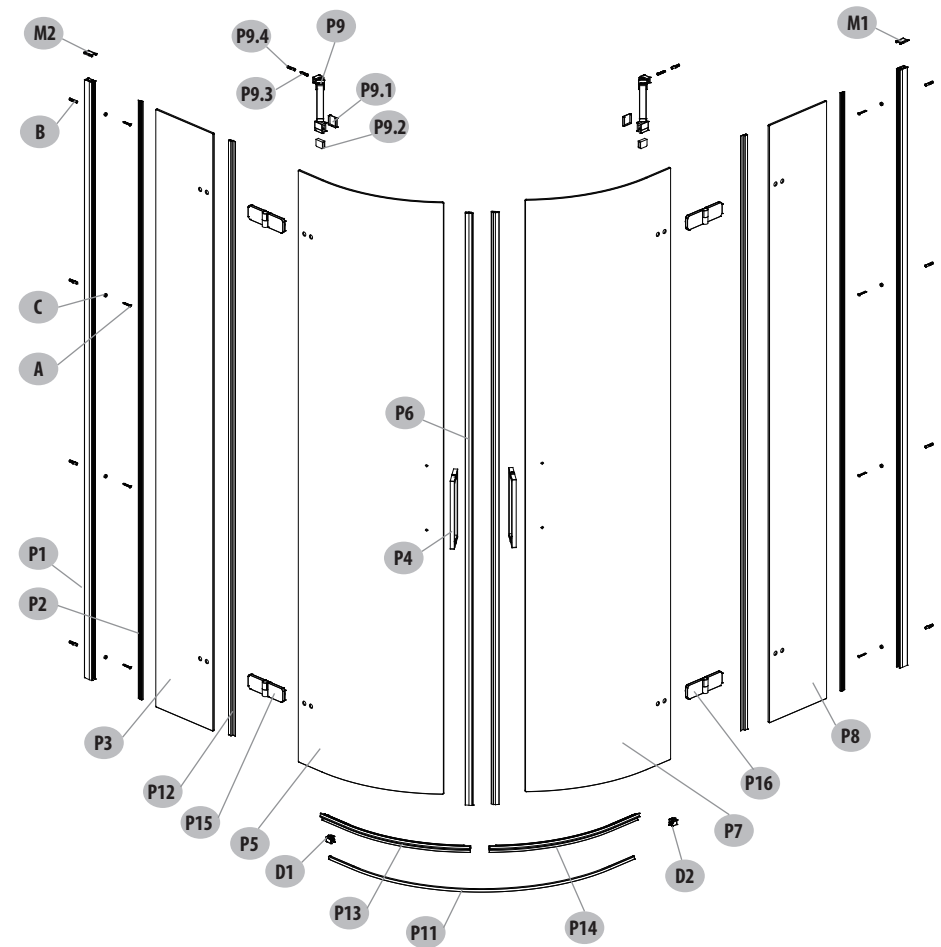

SHOWER ENCLOSURE HALFROUND JOTA GOLD 90X90X195
KABINA PRYSZNICOWA PÓŁOKRĄGŁA JOTA ZŁOTA 90X90X195

No.	Quantity in set	Catalogue code	Polish	English
Nr	Ilość w zestawie	Kod katalogowy	Polski	Angielski
P1	2	S160-048	PROFIL U PIONOWY PRZYŚCIENNY JOTA ZŁOTA	WALL U VERTICAL PROFILE JOTA GOLD
P2	2	S1046-003	ZESTAW USZCZELEK DO KABINY JOTA PÓŁOKRĄGŁA ZŁOTA	SET OF GASKET FOR JOTA HALFROUND GOLD
P6	2			
P12	2			
P13	1			
P14	1			
P3	1	S160-075	SZKŁO STAŁE LEWE DRZWI JOTA 90 PÓŁOKRĄGŁA	FIX GLASS LEFT FOR DOOR JOTA 90 HALFROUND
P4	2	S160-069	UCHWYT METALOWY KABINY JOTA ZŁOTA P4	METAL HANDLE FOR SHOWER JOTA GOLD P4
P5	1	S160-076	SZKŁO RUCHOME LEWE/PRAWO DRZWI JOTA 80/90 PÓŁOKRĄGŁA	MOVING GLASS LEFT/RIGHT FOR DOOR JOTA 80/90 HALFROUND
P7	1	S160-076	SZKŁO RUCHOME LEWE/PRAWO DRZWI JOTA 80/90 PÓŁOKRĄGŁA	MOVING GLASS LEFT/RIGHT FOR DOOR JOTA 80/90 HALFROUND
P8	1	S160-074	SZKŁO STAŁE PRAWO DRZWI JOTA 90 PÓŁOKRĄGŁA	FIX GLASS RIGHT FOR DOOR JOTA 90 HALFROUND
P9	2	S160-043	WSPORNIK ŚCIENNY JOTA 5-KĄTNA/PÓŁOKRĄGŁA 80/90 ZŁOTA	SUPPORT BAR FOR JOTA PENTAGONAL/HALFROUND 80/90 GOLD
P9.1	2			
P9.2	2			
P9.3	2			
P9.4	2			
P11	1	S160-082	LISTWA PROGOWA JOTA PÓŁOKRĄGŁA ZŁOTA 80/90 WRAZ Z PLASTIKOWYMI EL. MONT	JOTA HALFROUND GOLD 80/90 THRESHOLD WITH PLASTIC ASSEMBLY PARTS
D1	1			
D2	1			
P15	2	S160-071	ZAWIAS JOTA ZŁOTA LEWY	JOTA GOLD HINGE LEFT
P16	2	S160-070	ZAWIAS JOTA ZŁOTA PRAWY	JOTA GOLD HINGE RIGHT
A	8	S160-090	ZESTAW EL. PLASTIKOWYCH I ŚRUB JOTA ZŁOTA	SET OF PLASTIC ELEMENTS AND SCREW JOTA GOLD
B	8			
C	8			
M1	1			
M2	1			

S160-041
KS1/FR30090