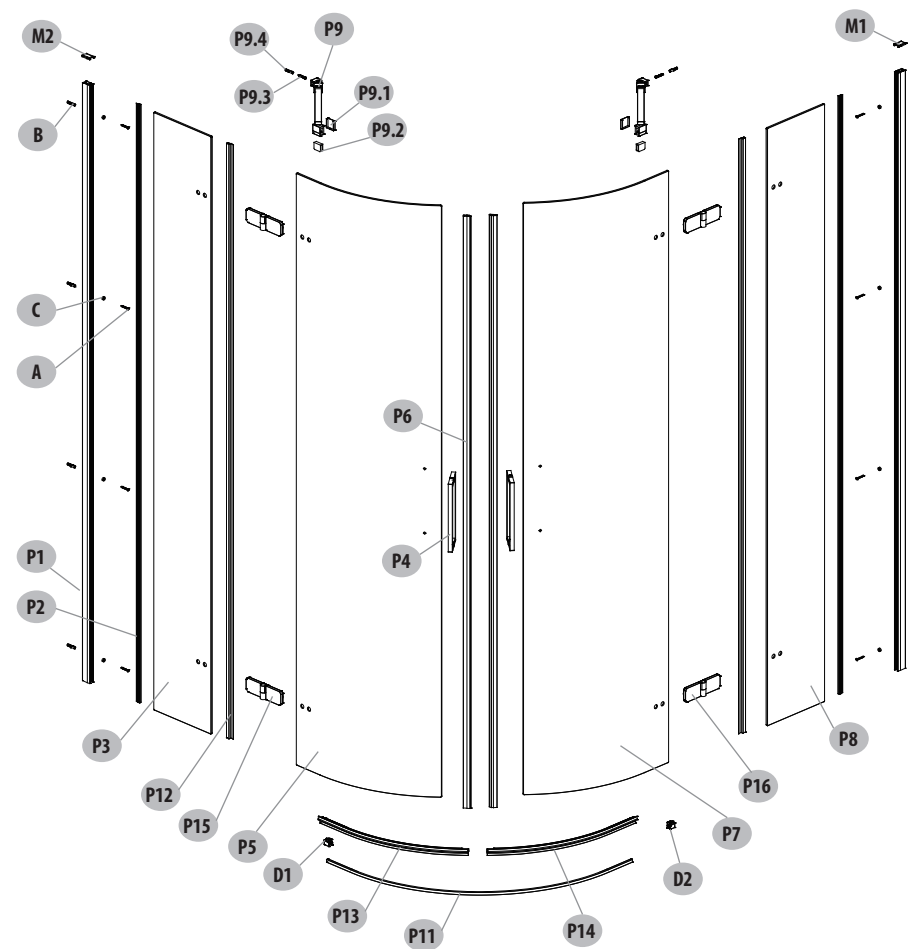

**SHOWER ENCLOSURE HALFROUND JOTA CHROME 90X90X195**  
**KABINA PRYSZNICOWA PÓŁOKRĄGŁA JOTA CHROM 90X90X195**

No.	Quantity in set	Catalogue code	Polish	English
Nr	Ilość w zestawie	Kod katalogowy	Polski	Angielski
P1	2	S900-2652	PROFIL U PIONOWY PRZYŚCIENNY JOTA/MODUO	WALL U VERTICAL PROFILE JOTA/MODUO
P2	2	S160-080	ZESTAW USZCZELEK DO KABINY JOTA PÓŁOKRĄGŁA CHROM	SET OF GASKET FOR JOTA HALFROUND CHROME
P6	2			
P12	2			
P13	1			
P14	1			
P3	1	S160-075	SZKŁO STAŁE LEWE DRZWI JOTA 90 PÓŁOKRĄGŁA	FIX GLASS LEFT FOR DOOR JOTA 90 HALFROUND
P4	2	S900-2645	UCHWYT METALOWY KABINY JOTA P4	METAL HANDLE FOR SHOWER JOTA P4
P5	1	S160-076	SZKŁO RUCHOME LEWE/PRAWIE DRZWI JOTA 80/90 PÓŁOKRĄGŁA	MOVING GLASS LEFT/RIGHT FOR DOOR JOTA 80/90 HALFROUND
P7	1	S160-076	SZKŁO RUCHOME LEWE/PRAWIE DRZWI JOTA 80/90 PÓŁOKRĄGŁA	MOVING GLASS LEFT/RIGHT FOR DOOR JOTA 80/90 HALFROUND
P8	1	S160-074	SZKŁO STAŁE PRAWIE DRZWI JOTA 90 PÓŁOKRĄGŁA	FIX GLASS RIGHT FOR DOOR JOTA 90 HALFROUND
P9	2	S900-2832	WSPORNIK ŚCIENNY JOTA 5-KĄTNA/PÓŁOKRĄGŁA 80/90 CHROM	SUPPORT BAR FOR JOTA PENTAGONAL/HALFROUND 80/90 CHROME
P9.1	2			
P9.2	2			
P9.3	2			
P9.4	2			
P11	1	S160-083	LISTWA PROGOWA JOTA PÓŁOKRĄGŁA CHROM 80/90 WRAZ Z PLASTIKOWYMI EL. MONT	JOTA HALFROUND CHROME 80/90 THRESHOLD WITH PLASTIC ASSEMBLY PARTS
D1	1			
D2	1			
P15	2	S900-2716	ZAWIAS JOTA LEWY	JOTA HINGE LEFT
P16	2	S900-2717	ZAWIAS JOTA PRAWY	JOTA HINGE RIGHT
A	8	S160-091	ZESTAW EL. PLASTIKOWYCH I ŚRUB JOTA CHROM	SET OF PLASTIC ELEMENTS AND SCREW JOTA CHROME
B	8			
C	8			
M1	1			
M2	1			

**S160-037**  
**KS1/FR30090**