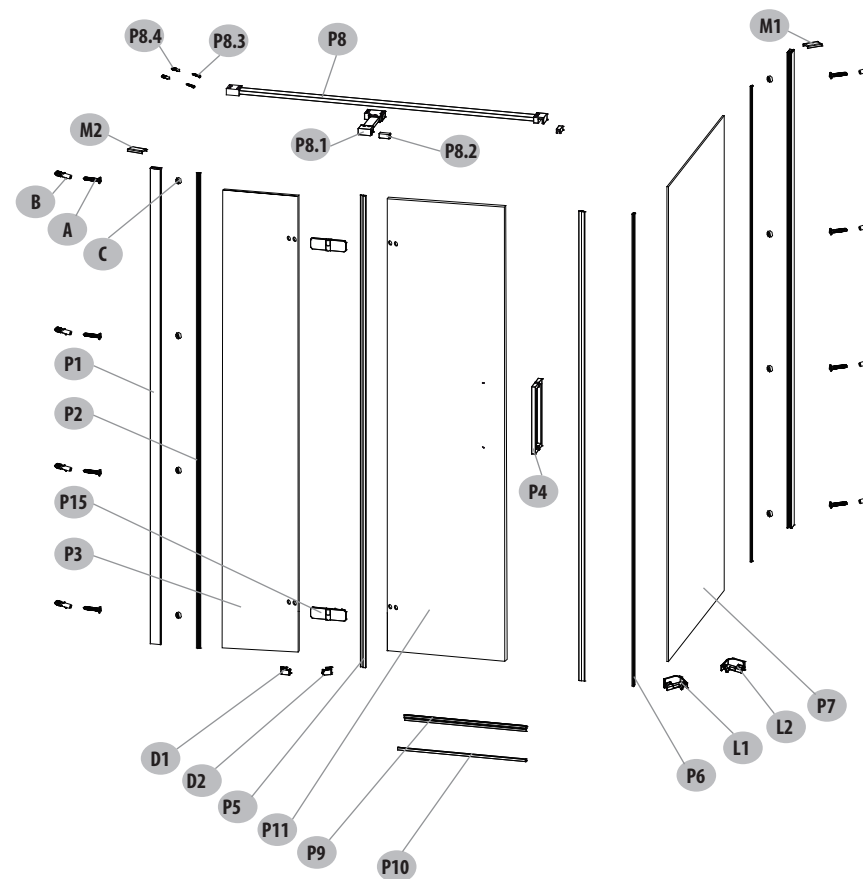

SHOWER ENCLOSURE PROSTOKĄTNA JOTA GOLD 120X90X195 LEFT
KABINA PRYSZNICOWA PROSTOKĄTNA JOTA ZŁOTA 120X90X195 LEWA

No.	Quantity in set	Catalogue code	Polish	English
Nr	Ilość w zestawie	Kod katalogowy	Polski	Angielski
P1	2	S160-048	PROFIL U PIONOWY PRZYŚCIENNY JOTA ZŁOTA	WALL U VERTICAL PROFILE JOTA GOLD
P2	2	S1046-004	ZESTAW USZCZELEK DO KABINY JOTA KWADRATOWA/PROSTOKĄTNA ZŁOTA	SET OF GASKET FOR JOTA SQUARE/RECTANGULAR GOLD
P5	1			
P6	2			
P9	1			
P3	1			
P4	1	S160-069	UCHWYT METALOWY KABINY JOTA ZŁOTA P4	METAL HANDLE FOR SHOWER JOTA GOLD P4
P7	1	S900-2642	ŚCIANKA BOCZNA KABINY KWADRATOWEJ JOTA P7	SIDE WALL FOR SQUARE JOTA P7
P8	1	S160-061	WSPORNIK ŚCIENNY DO KABINY JOTA ZŁOTA 120	SUPPORT BAR FOR JOTA GOLD 120
P8.1	2			
P8.2	2			
P8.3	2			
P8.4	2			
P10	1	S160-068	LISTWA PROGOWA JOTA KWADRATOWA/PROSTOKĄTNA ZŁOTA WRAZ Z PLASTIKOWYMI EL. MONTAŻOWYMI	JOTA SQUARE/RECTANGULAR GOLD THRESHOLD WITH PLASTIC ASSEMBLY PARTS
D1	1			
D2	1			
L1	1			
L2	1			
P11	1	S160-054	SZKŁO RUCHOME DRZWI JOTA 120	MOVING GLASS FOR DOOR JOTA 120
P15	2	S160-071	ZAWIAS JOTA ZŁOTA LEWY	JOTA GOLD HINGE LEFT
A	8	S160-090	ZESTAW EL. PLASTIKOWYCH I ŚRUB JOTA ZŁOTA	SET OF PLASTIC ELEMENTS AND SCREW JOTA GOLD
B	8			
C	8			
M1	1			
M2	1			

S160-030
KS1/FR11129