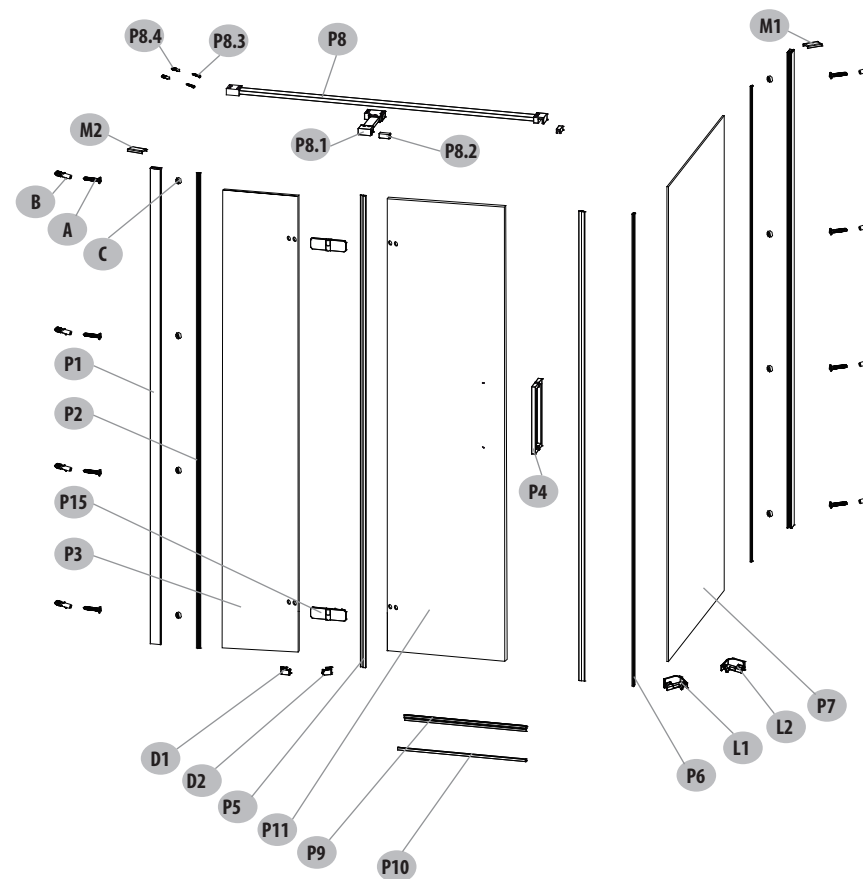

**SHOWER ENCLOSURE RECTANGULAR JOTA BLACK 120X90X195 LEFT**  
**KABINA PRYSZNICOWA PROSTOKĄTNA JOTA CZARNA 120X90X195 LEWA**

No.	Quantity in set	Catalogue code	Polish	English
Nr	Ilość w zestawie	Kod katalogowy	Polski	Angielski
P1	2	S900-2727	PROFIL U PIONOWY PRZYŚCIENNY JOTA CZARNA	WALL U VERTICAL PROFILE JOTA BLACK
P2	2	S160-088	ZESTAW USZCZELEK DO KABINY JOTA KWADRATOWA/PROSTOKĄTNA CZARNA	SET OF GASKET FOR JOTA SQUARE/RECTANGULAR BLACK
P5	1			
P6	2			
P9	1			
P3	1			
P4	1	S900-2724	UCHWYT METALOWY KABINY JOTA CZARNA P4	METAL HANDLE FOR SHOWER JOTA BLACK P4
P7	1	S900-2642	ŚCIANKA BOCZNA KABINY KWADRATOWEJ JOTA P7	SIDE WALL FOR SQUARE JOTA P7
P8	1	S160-060	WSPORNIK ŚCIENNY DO KABINY JOTA CZARNA 120	SUPPORT BAR FOR JOTA BLACK 120
P8.1	2			
P8.2	2			
P8.3	2			
P8.4	2			
P10	1	S160-067	LISTWA PROGOWA JOTA KWADRATOWA/PROSTOKĄTNA CZARNA WRAZ Z PLASTIKOWYMI EL. MONTAŻOWYMI	JOTA SQUARE/RECTANGULAR BLACK THRESHOLD WITH PLASTIC ASSEMBLY PARTS
D1	1			
D2	1			
L1	1			
L2	1			
P11	1	S160-054	SZKŁO RUCHOME DRZWI JOTA 120	MOVING GLASS FOR DOOR JOTA 120
P15	2	S900-2719	ZAWIAS JOTA CZARNA LEWY	JOTA BLACK HINGE LEFT
A	8	S160-092	ZESTAW EL. PLASTIKOWYCH I ŚRUB JOTA CZARNA	SET OF PLASTIC ELEMENTS AND SCREW JOTA BLACK
B	8			
C	8			
M1	1			
M2	1			

S160-028  
KS1/FR11129