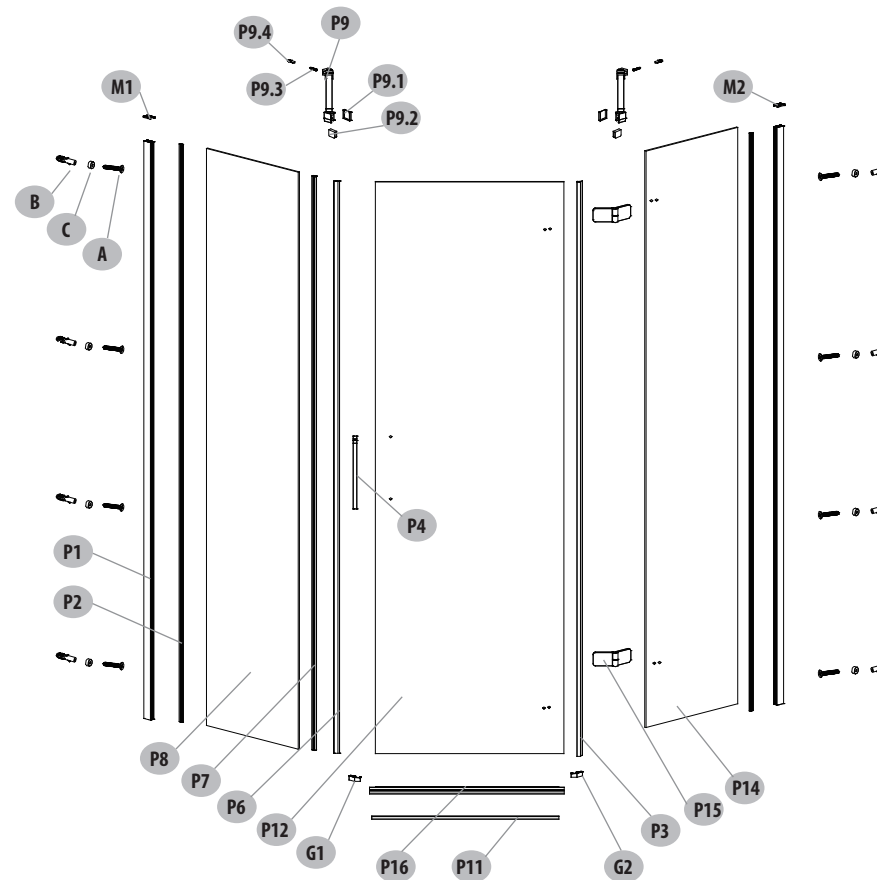

SHOWER ENCLOSURE PENTAGONAL JOTA GOLD 80X80X195 RIGHT
KABINA PRYSZNICOWA PIĘCIOKĄTNA JOTA ZŁOTA 80X80X195 PRAWA

No.	Quantity in set	Catalogue code	Polish	English
Nr	Ilość w zestawie	Kod katalogowy	Polski	Angielski
P1	2	S160-048	PROFIL U PIONOWY PRZYŚCIENNY JOTA ZŁOTA	WALL U VERTICAL PROFILE JOTA GOLD
P2	2	S1046-002	ZESTAW USZCZELEK DO KABINY JOTA 5-KĄTNA ZŁOTA	SET OF GASKET FOR JOTA PENTAGONAL GOLD
P3	1			
P6	1			
P7	1			
P16	1			
P4	1	S160-069	UCHWYT METALOWY KABINY JOTA ZŁOTA P4	METAL HANDLE FOR SHOWER JOTA GOLD P4
P8	1	S900-2823	SZKŁO STAŁE DO KABINY JOTA 5-KĄTNA BEZ OTWORÓW 80	FIX GLASS FOR JOTA PENTAGONAL WITHOUT HOLE 80
P9	2	S160-043	WSPORNIK ŚCIENNY JOTA 5-KĄTNA/PÓŁOKRĄGŁA 80 ZŁOTA	SUPPORT BAR FOR JOTA PENTAGONAL/HALFROUND 80 GOLD
P9.1	2			
P9.2	2			
P9.3	2			
P9.4	2			
P11	1	S160-045	LISTWA PROGOWA JOTA 5-KĄTNA ZŁOTA WRAZ Z PLASTIKOWYMI EL. MONTAŻOWYMI	THRESHOLD JOTA PENTAGONAL WITH PLASTIC EL. GOLD
G1	1			
G2	1			
P12	1	S900-2818	SZKŁO RUCHOME DO KABINY JOTA 5-KĄTNA 80/90	MOVING GLASS FOR JOTA PENTAGONAL 80/90
P14	1	S900-2826	SZKŁO STAŁE DO KABINY JOTA 5-KĄTNA Z OTWORAMI 80 PRAWIE	FIX GLASS FOR JOTA PENTAGONAL WITH HOLE 80 RIGHT
P15	2	S160-070	ZAWIAS JOTA ZŁOTA PRAWIE	JOTA GOLD HINGE RIGHT
A	8	S160-090	ZESTAW EL. PLASTIKOWYCH I ŚRUB JOTA ZŁOTA	SET OF PLASTIC ELEMENTS AND SCREW JOTA GOLD
B	8			
C	8			
M1	1			
M2	1			

S160-017
KS1/FR35080