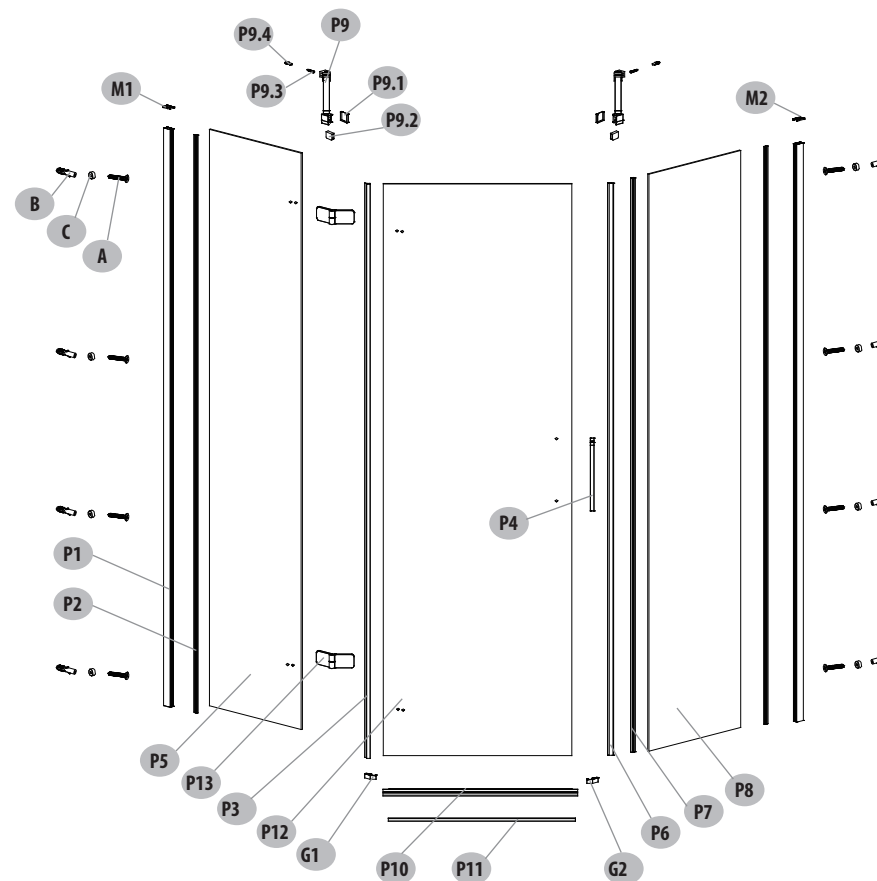

SHOWER ENCLOSURE PENTAGONAL JOTA GOLD 80X80X195 LEFT
KABINA PRYSZNICOWA PIĘCIOKĄTNA JOTA ZŁOTA 80X80X195 LEWA

No.	Quantity in set	Catalogue code	Polish	English
Nr	Ilość w zestawie	Kod katalogowy	Polski	Angielski
P1	2	S160-048	PROFIL U PIONOWY PRZYŚCIENNY JOTA ZŁOTA	WALL U VERTICAL PROFILE JOTA GOLD
P2	2	S1046-002	ZESTAW USZCZELEK DO KABINY JOTA 5-KĄTNA ZŁOTA	SET OF GASKET FOR JOTA PENTAGONAL GOLD
P3	1			
P6	1			
P7	1			
P10	1			
P4	1	S160-069	UCHWYT METALOWY KABINY JOTA ZŁOTA P4	METAL HANDLE FOR SHOWER JOTA GOLD P4
P8	1	S900-2823	SZKŁO STAŁE DO KABINY JOTA 5-KĄTNA BEZ OTWORÓW 80	FIX GLASS FOR JOTA PENTAGONAL WITHOUT HOLE 80
P9	2	S160-043	WSPORNIK ŚCIENNY JOTA 5-KĄTNA/PÓŁOKRĄGŁA 80 ZŁOTA	SUPPORT BAR FOR JOTA PENTAGONAL/HALFROUND 80 GOLD
P9.1	2			
P9.2	2			
P9.3	2			
P9.4	2			
P11	1	S160-045	LISTWA PROGOWA JOTA 5-KĄTNA ZŁOTA WRAZ Z PLASTIKOWYMI EL. MONTAŻOWYMI	THRESHOLD JOTA PENTAGONAL WITH PLASTIC EL. GOLD
G1	1			
G2	1			
P12	1	S900-2818	SZKŁO RUCHOME DO KABINY JOTA 5-KĄTNA 80/90	MOVING GLASS FOR JOTA PENTAGONAL 80/90
P5	1	S900-2825	SZKŁO STAŁE DO KABINY JOTA 5-KĄTNA Z OTWORAMI 80 LEWE	FIX GLASS FOR JOTA PENTAGONAL WITH HOLE 80 LEFT
P13	2	S160-071	ZAWIAS JOTA ZŁOTA LEWY	JOTA GOLD HINGE LEFT
A	8	S160-090	ZESTAW EL. PLASTIKOWYCH I ŚRUB JOTA ZŁOTA	SET OF PLASTIC ELEMENTS AND SCREW JOTA GOLD
B	8			
C	8			
M1	1			
M2	1			

S160-018
KS1/FR35080