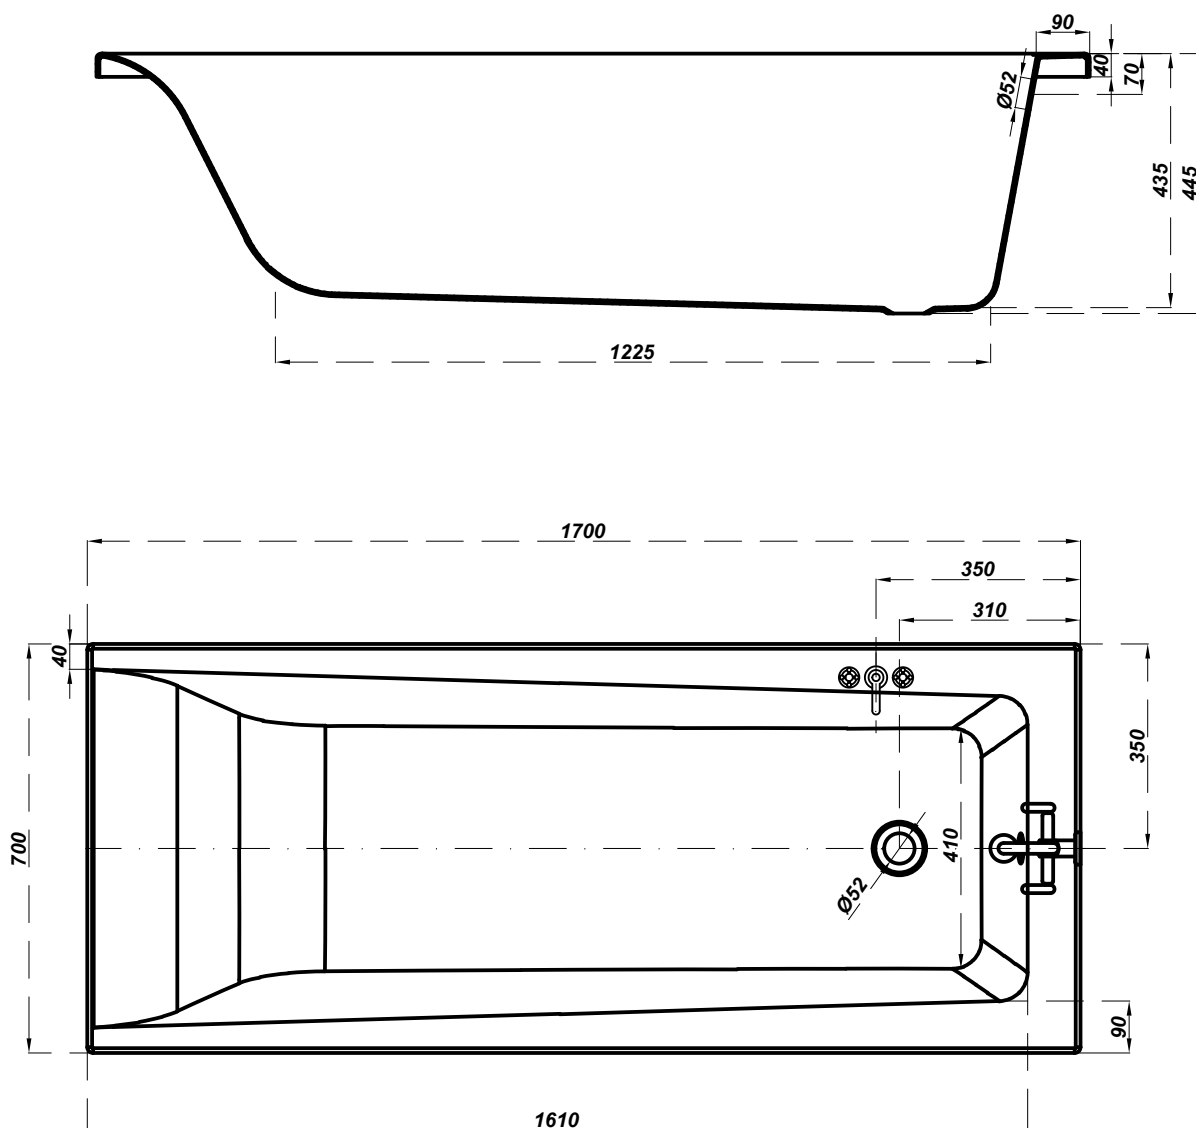

cersanit Bath tub rectangular LORENA 170x70

PROPOZYCJA UMIEJSCOWANIA BATERII

- bateria ścienna

- bateria wannowa stojąca