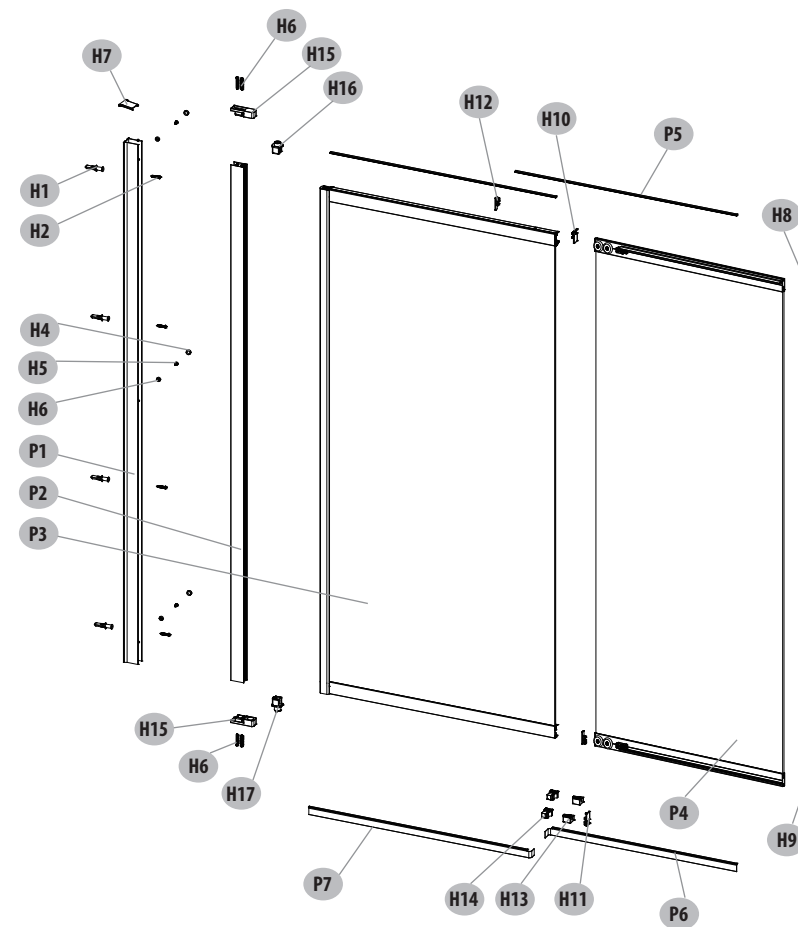

BATH SCREEN LARGA GOLD MAT DOUBLE WING 140X115
PARAWAN NAWANNOWY LARGA ŻŁOTY MAT DWUSKRZYDŁOWY 140X115

No.	Quantity in set	Catalogue code	Polish	English
Nr	Ilość w zestawie	Kod katalogowy	Polski	Angielski
P1	1	S164-076	PROFIL U PIONOWY PRZYŚCIENNY PARAWAN PRZESUWNY LARGA ŻŁOTY MAT	WALL U VERTICAL PROFILE BATH SCREEN LARGA GOLD MAT
P2	1	S164-077	PROFIL PIONOWY ŚRODKOWY PARAWAN PRZESUWNY LARGA ŻŁOTY MAT	WALL VERTICAL MIDDLE PROFILE BATH SCREEN LARGA GOLD MAT
P3	1	S164-078	SZKŁO STAŁE DO PARAWANU PRZESUWNEGO LARGA ŻŁOTY MAT	FIX GLASS FOR BATH SCREEN SLIDING LARGA GOLD MAT
P4	1	S164-079	SZKŁO RUCHOME DO PARAWANU PRZESUWNEGO LARGA ŻŁOTY MAT	MOVING GLASS FOR BATH SCREEN SLIDING LARGA GOLD MAT
P5	2	S900-2787	ZESTAW USZCZELEK DO PARAWANU PRZESUWNEGO LARGA CHROM	SET OF GASKET FOR BATH SCREEN SLIDING LARGA CHROME
P6	1			
P7	1			
H1	4			
H2	4	S164-080	ZESTAW ELEMENTÓW PLASTIKOWYCH I ŚRUB PARAWAN PRZESUWNY LARGA ŻŁOTY MAT	SET OF PLASTIC ELEMENTS AND SCREW BATH SCREEN LARGA GOLD MAT
H4	3			
H5	3			
H6	4			
H7	1			
H8	1			
H9	1			
H10	1			
H11	1			
H12	2			
H13	2			
H14	2			
H15	2			
H16	1			
H17	1			

S164-071
 KS1/LE70115