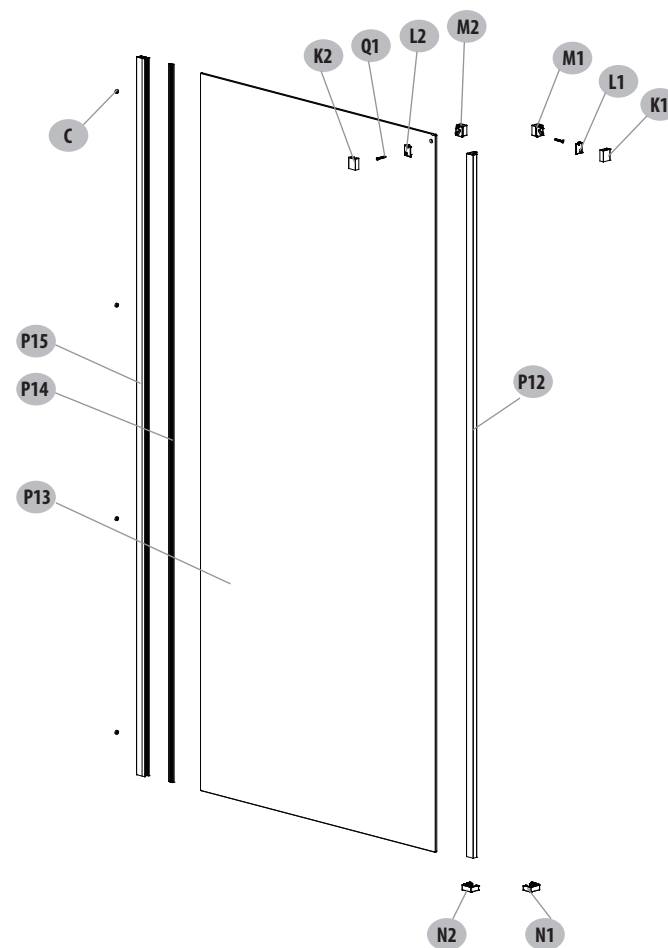

SHOWER ENCLOSURE WALL LARGA GOLD MAT 80X195
ŚCIANKA KABINY PRYSZNICOWEJ LARGA ZŁOTA MAT 80X195

No.	Quantity in set	Catalogue code	Polish	English
Nr	Ilość w zestawie	Kod katalogowy	Polski	Angielski
P12	1	S164-089	PROFIL PION. NAROŻNY Z MAGN. LARGA ZŁOTA MAT	VERTICAL CORNER PROFILE WITH MAGNES LARGA GOLD MAT
P13	1	S900-2755	ŚCIANKA KABINY LARGA 80	SIDE WALL FOR LARGA 80
P14	1	S900-2753	USZCZELKA PROFILU PRZYŚCIENNEGO ŚCIANKI LARGA CHROM	WALL PROFILE GASKET FOR SIDE WALL LARGA CHROME
P15	1	S164-088	PROFIL PRZYŚCIENNY ŚCIANKI LARGA ZŁOTA MAT	WALL PROFILE FOR SIDE WALL LARGA GOLD MAT
C	4	S164-090	ZESTAW EL. PLASTIKOWYCH I ŚRUB ŚCIANKI LARGA ZŁOTA MAT	SET OF PLASTIC ELEMENTS AND SCREW LARGA SIDE WALL GOLD MAT
K1	1			
K2	1			
L1	1			
L2	1			
M1	1			
M2	1			
N1	1			
N2	1			
Q1	2			

S164-069
KS1/FR5B080