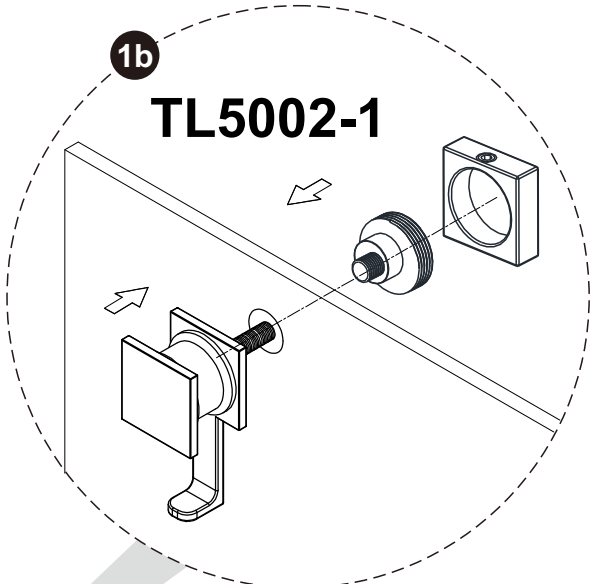

1b

TL5002-1