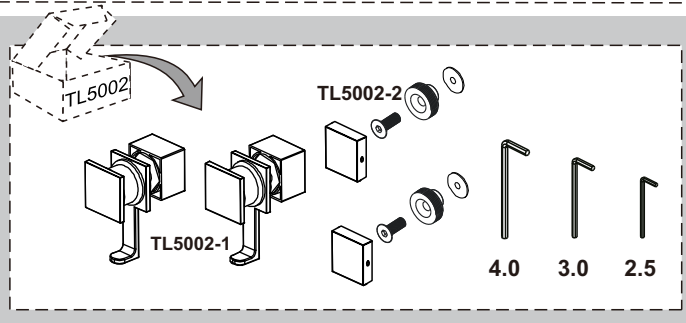

# THRON

TL5280/TL5290/TL5210/TL5211/TL5212

**polysan** 

Polysan s.r.o.  
Nesměřice 52  
285 22 Zruč nad Sázavou  
Czech Republic  
[www.polysan.cz](http://www.polysan.cz)

2x

OR

MODEL	A	B	C	D	E
TL5280 + TL5280	780-810mm	780-810mm	395mm	345mm	345mm
TL5290 + TL5290	880-910mm	880-910mm	465mm	395mm	395mm
TL5210 + TL5210	980-1010mm	980-1010mm	465mm	495mm	495mm
TL5280 + TL5290	780-810mm	880-910mm	430mm	345mm	395mm
TL5280 + TL5210	780-810mm	980-1010mm	430mm	345mm	495mm
TL5290 + TL5210	880-910mm	980-1010mm	465mm	395mm	495mm
TL5290 + TL5211	880-910mm	1080-1110mm	465mm	395mm	595mm
TL5290 + TL5212	880-910mm	1180-1210mm	465mm	395mm	695mm