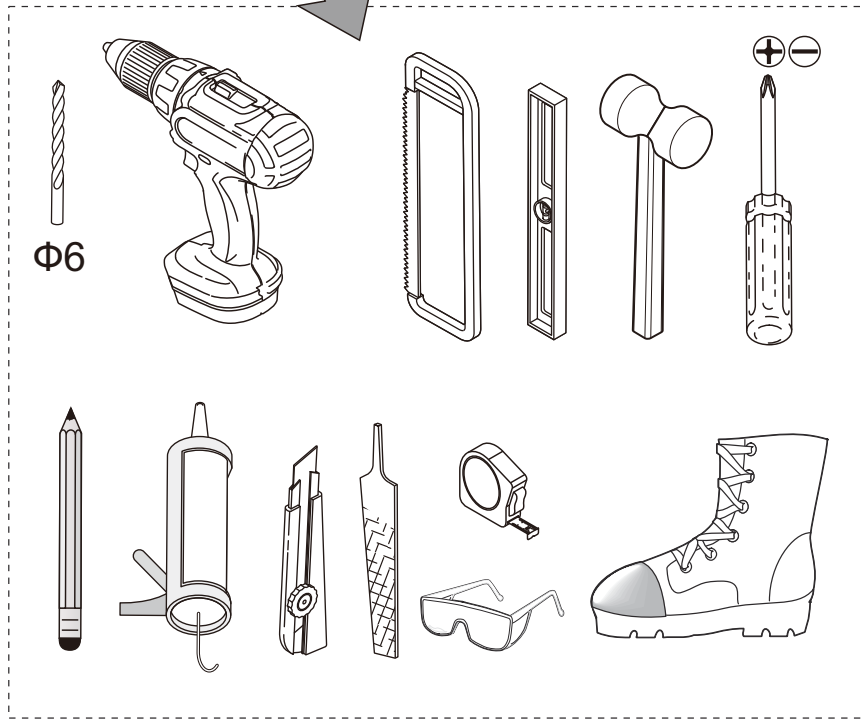

# THRON

TL5280/TL5290/TL5210/TL5211/TL5212

**polysan** 

Polysan s.r.o.  
Nesměřice 52  
285 22 Zruč nad Sázavou  
Czech Republic  
[www.polysan.cz](http://www.polysan.cz)

2x

OR

MODEL	A	B	C	D	E
TL5280 + TL5280	780-810mm	780-810mm	395mm	345mm	345mm
TL5290 + TL5290	880-910mm	880-910mm	465mm	395mm	395mm
TL5210 + TL5210	980-1010mm	980-1010mm	465mm	495mm	495mm
TL5280 + TL5290	780-810mm	880-910mm	430mm	345mm	395mm
TL5280 + TL5210	780-810mm	980-1010mm	430mm	345mm	495mm
TL5290 + TL5210	880-910mm	980-1010mm	465mm	395mm	495mm
TL5290 + TL5211	880-910mm	1080-1110mm	465mm	395mm	595mm
TL5290 + TL5212	880-910mm	1180-1210mm	465mm	395mm	695mm