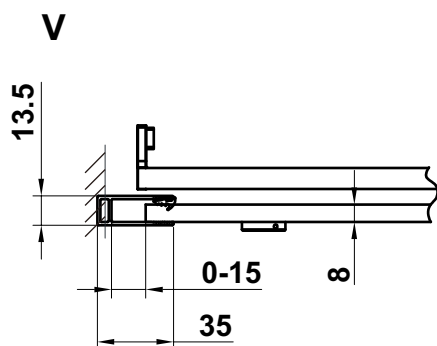

# THRON

TL5280/TL5290/TL5210/TL5211/TL5212

**polysan** 

Polysan s.r.o.  
Nesměřice 52  
285 22 Zruč nad Sázavou  
Czech Republic  
[www.polysan.cz](http://www.polysan.cz)

2x

OR

MODEL	A	B	C	D	E
TL5280 + TL5280	780-810mm	780-810mm	395mm	345mm	345mm
TL5290 + TL5290	880-910mm	880-910mm	465mm	395mm	395mm
TL5210 + TL5210	980-1010mm	980-1010mm	465mm	495mm	495mm
TL5280 + TL5290	780-810mm	880-910mm	430mm	345mm	395mm
TL5280 + TL5210	780-810mm	980-1010mm	430mm	345mm	495mm
TL5290 + TL5210	880-910mm	980-1010mm	465mm	395mm	495mm
TL5290 + TL5211	880-910mm	1080-1110mm	465mm	395mm	595mm
TL5290 + TL5212	880-910mm	1180-1210mm	465mm	395mm	695mm