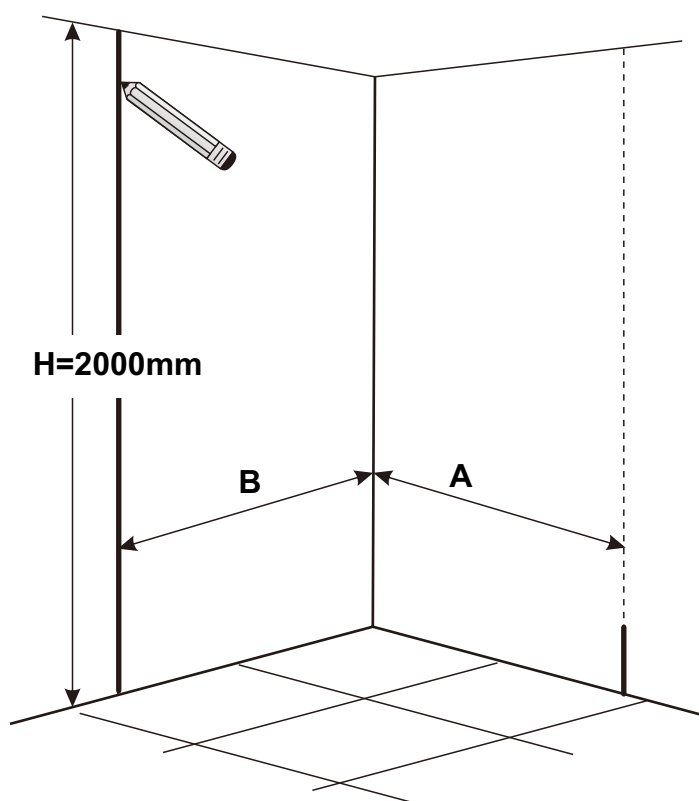

# THRON

TL5280/TL5290/TL5210/TL5211/TL5212

**polysan** 

Polysan s.r.o.  
Nesměřice 52  
285 22 Zruč nad Sázavou  
Czech Republic  
[www.polysan.cz](http://www.polysan.cz)

2x

OR

MODEL	A	B	C	D	E
TL5280 + TL5280	780-810mm	780-810mm	395mm	345mm	345mm
TL5290 + TL5290	880-910mm	880-910mm	465mm	395mm	395mm
TL5210 + TL5210	980-1010mm	980-1010mm	465mm	495mm	495mm
TL5280 + TL5290	780-810mm	880-910mm	430mm	345mm	395mm
TL5280 + TL5210	780-810mm	980-1010mm	430mm	345mm	495mm
TL5290 + TL5210	880-910mm	980-1010mm	465mm	395mm	495mm
TL5290 + TL5211	880-910mm	1080-1110mm	465mm	395mm	595mm
TL5290 + TL5212	880-910mm	1180-1210mm	465mm	395mm	695mm