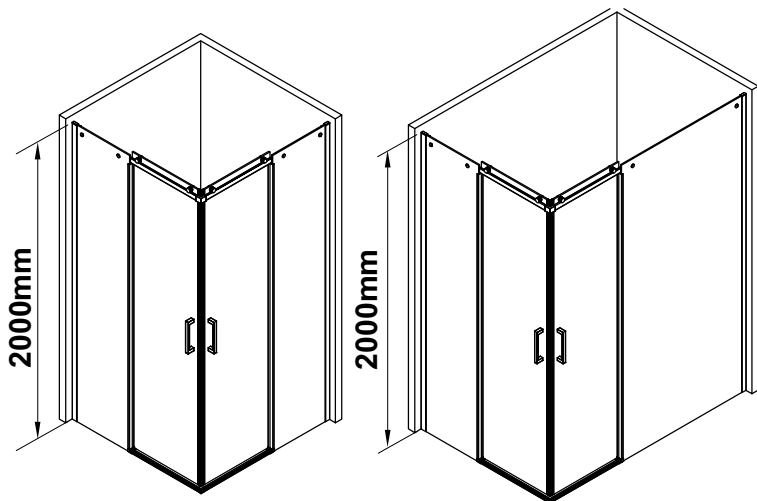

# THRON

TL5280/TL5290/TL5210/TL5211/TL5212

**polysan** 

Polysan s.r.o.  
Nesměřice 52  
285 22 Zruč nad Sázavou  
Czech Republic  
[www.polysan.cz](http://www.polysan.cz)

2x

OR

MODEL	A	B	C	D	E
TL5280 + TL5280	780-810mm	780-810mm	395mm	345mm	345mm
TL5290 + TL5290	880-910mm	880-910mm	465mm	395mm	395mm
TL5210 + TL5210	980-1010mm	980-1010mm	465mm	495mm	495mm
TL5280 + TL5290	780-810mm	880-910mm	430mm	345mm	395mm
TL5280 + TL5210	780-810mm	980-1010mm	430mm	345mm	495mm
TL5290 + TL5210	880-910mm	980-1010mm	465mm	395mm	495mm
TL5290 + TL5211	880-910mm	1080-1110mm	465mm	395mm	595mm
TL5290 + TL5212	880-910mm	1180-1210mm	465mm	395mm	695mm