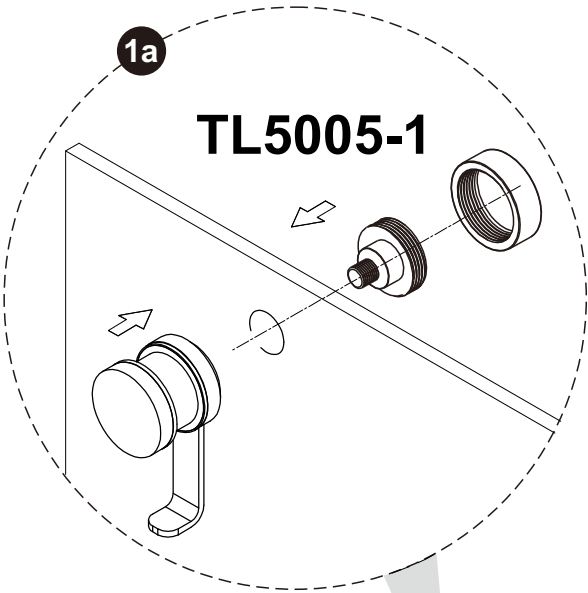

F

1a

TL5005-1