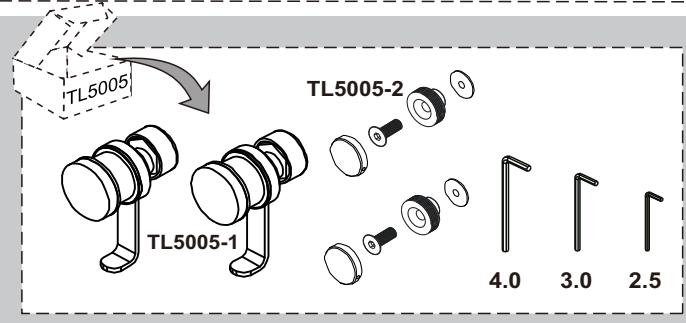

# THRON

TL5280/TL5290/TL5210/TL5211/TL5212

**polysan** 

Polysan s.r.o.  
Nesměřice 52  
285 22 Zruč nad Sázavou  
Czech Republic  
[www.polysan.cz](http://www.polysan.cz)

2x

OR

MODEL	A	B	C	D	E
TL5280 + TL5280	780-810mm	780-810mm	395mm	345mm	345mm
TL5290 + TL5290	880-910mm	880-910mm	465mm	395mm	395mm
TL5210 + TL5210	980-1010mm	980-1010mm	465mm	495mm	495mm
TL5280 + TL5290	780-810mm	880-910mm	430mm	345mm	395mm
TL5280 + TL5210	780-810mm	980-1010mm	430mm	345mm	495mm
TL5290 + TL5210	880-910mm	980-1010mm	465mm	395mm	495mm
TL5290 + TL5211	880-910mm	1080-1110mm	465mm	395mm	595mm
TL5290 + TL5212	880-910mm	1180-1210mm	465mm	395mm	695mm