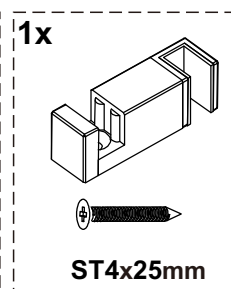

# THRON

TL5280/TL5290/TL5210/TL5211/TL5212

**polysan** 

Polysan s.r.o.  
Nesměřice 52  
285 22 Zruč nad Sázavou  
Czech Republic  
[www.polysan.cz](http://www.polysan.cz)

2x

OR

MODEL	A	B	C	D	E
TL5280 + TL5280	780-810mm	780-810mm	395mm	345mm	345mm
TL5290 + TL5290	880-910mm	880-910mm	465mm	395mm	395mm
TL5210 + TL5210	980-1010mm	980-1010mm	465mm	495mm	495mm
TL5280 + TL5290	780-810mm	880-910mm	430mm	345mm	395mm
TL5280 + TL5210	780-810mm	980-1010mm	430mm	345mm	495mm
TL5290 + TL5210	880-910mm	980-1010mm	465mm	395mm	495mm
TL5290 + TL5211	880-910mm	1080-1110mm	465mm	395mm	595mm
TL5290 + TL5212	880-910mm	1180-1210mm	465mm	395mm	695mm