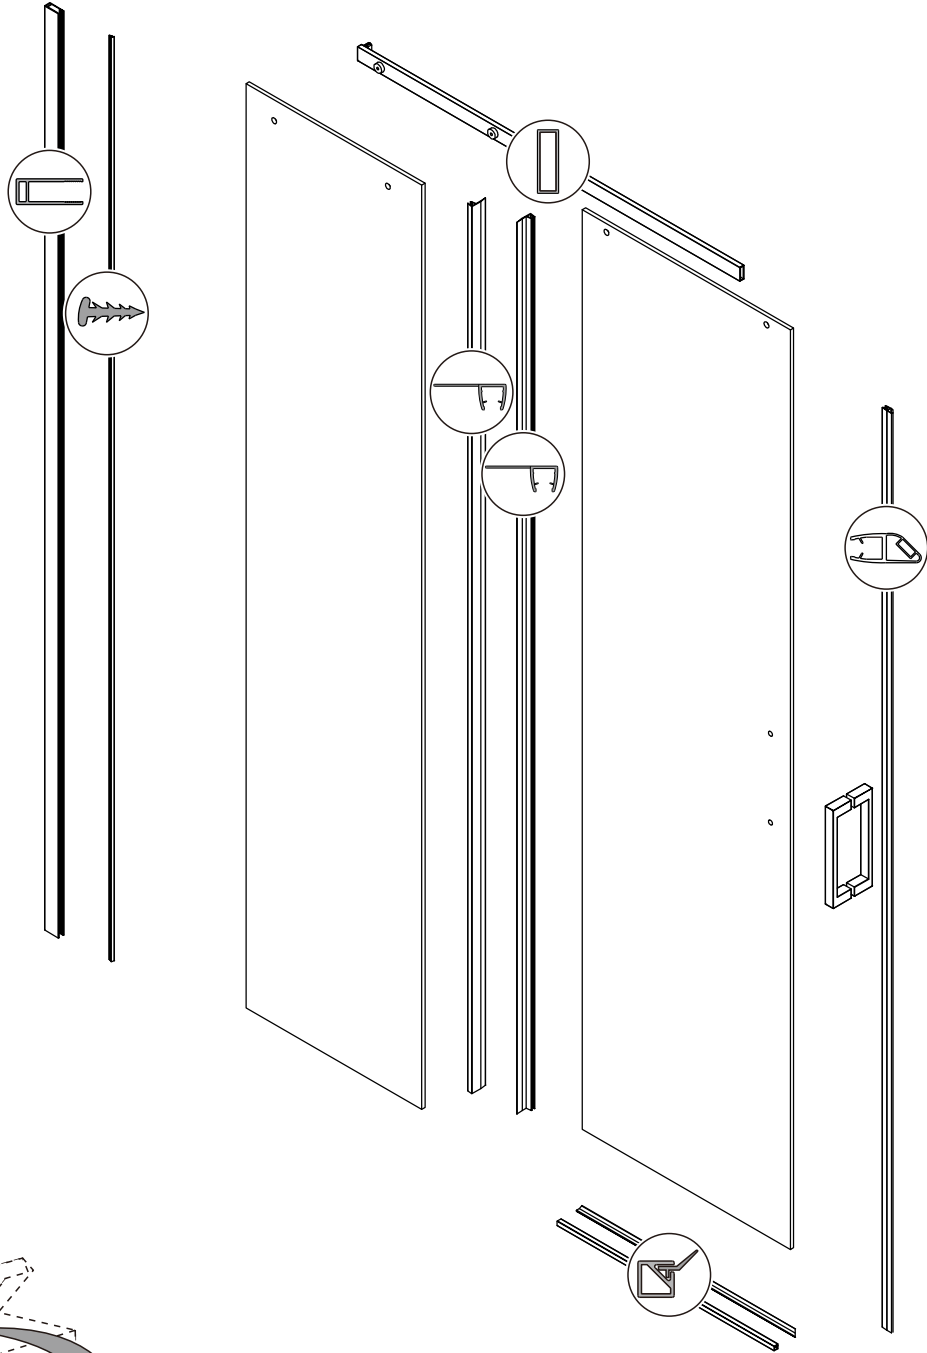

# THRON

TL5280/TL5290/TL5210/TL5211/TL5212

**polysan** 

Polysan s.r.o.  
Nesměřice 52  
285 22 Zruč nad Sázavou  
Czech Republic  
[www.polysan.cz](http://www.polysan.cz)

2x

OR

MODEL	A	B	C	D	E
TL5280 + TL5280	780-810mm	780-810mm	395mm	345mm	345mm
TL5290 + TL5290	880-910mm	880-910mm	465mm	395mm	395mm
TL5210 + TL5210	980-1010mm	980-1010mm	465mm	495mm	495mm
TL5280 + TL5290	780-810mm	880-910mm	430mm	345mm	395mm
TL5280 + TL5210	780-810mm	980-1010mm	430mm	345mm	495mm
TL5290 + TL5210	880-910mm	980-1010mm	465mm	395mm	495mm
TL5290 + TL5211	880-910mm	1080-1110mm	465mm	395mm	595mm
TL5290 + TL5212	880-910mm	1180-1210mm	465mm	395mm	695mm