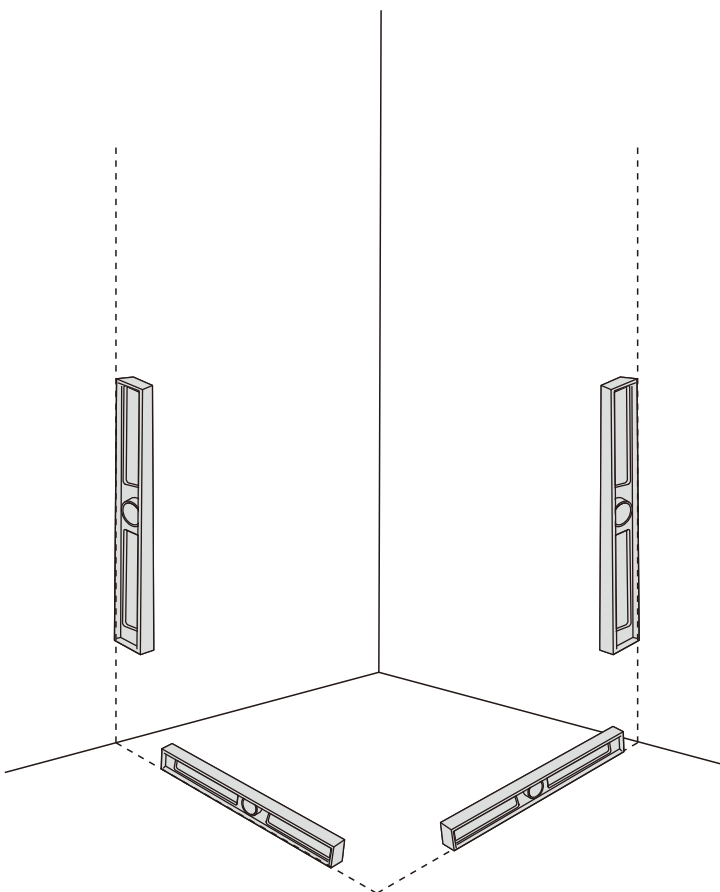

# THRON

TL5280/TL5290/TL5210/TL5211/TL5212

**polysan** 

Polysan s.r.o.  
Nesměřice 52  
285 22 Zruč nad Sázavou  
Czech Republic  
[www.polysan.cz](http://www.polysan.cz)

2x

OR

MODEL	A	B	C	D	E
TL5280 + TL5280	780-810mm	780-810mm	395mm	345mm	345mm
TL5290 + TL5290	880-910mm	880-910mm	465mm	395mm	395mm
TL5210 + TL5210	980-1010mm	980-1010mm	465mm	495mm	495mm
TL5280 + TL5290	780-810mm	880-910mm	430mm	345mm	395mm
TL5280 + TL5210	780-810mm	980-1010mm	430mm	345mm	495mm
TL5290 + TL5210	880-910mm	980-1010mm	465mm	395mm	495mm
TL5290 + TL5211	880-910mm	1080-1110mm	465mm	395mm	595mm
TL5290 + TL5212	880-910mm	1180-1210mm	465mm	395mm	695mm