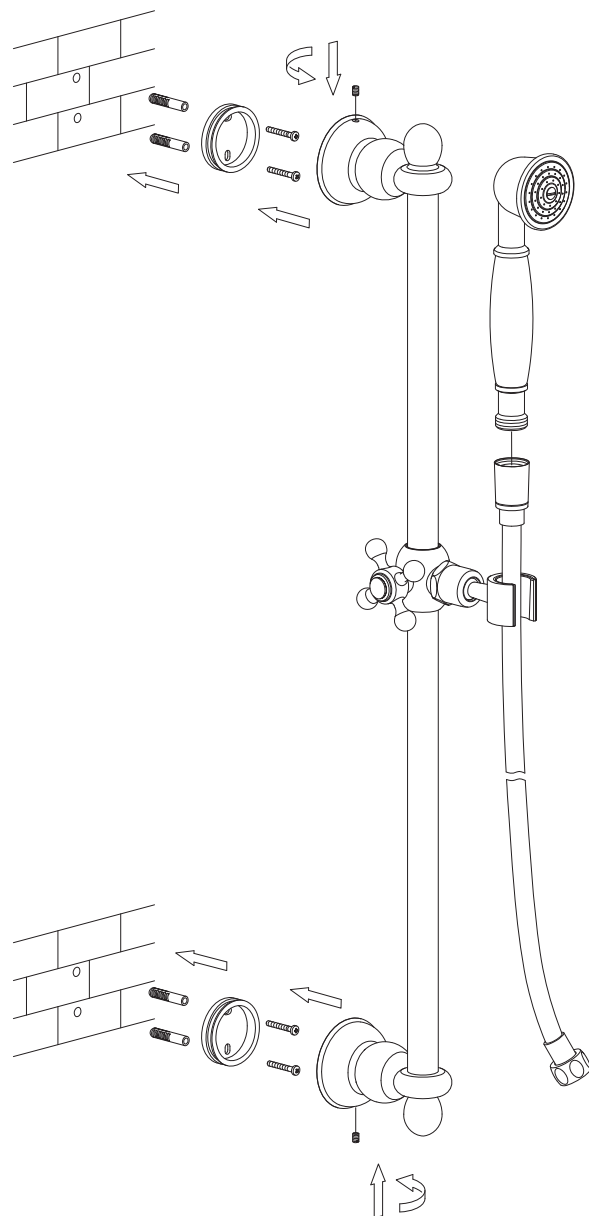

ARTDECO-SBR

Instrukcja montażu i konserwacji | Installation and maintenance | Montage- und Wartungsanleitung | Инструкция по установке и уходу

PL Powierzchnię produktów należy czyścić miękką ściereczką z dodatkiem łagodnego środka czyszczącego lub roztworu kwasu cytrynowego. Niewskazane jest stosowanie szorstkich materiałów ani żrących lub ściernych środków czyszczących, ponieważ mogą one spowodować uszkodzenia powłoki. Po więcej informacji i przydatnych wskazówek dotyczących dbania o produkty zapraszamy na omnires.com.