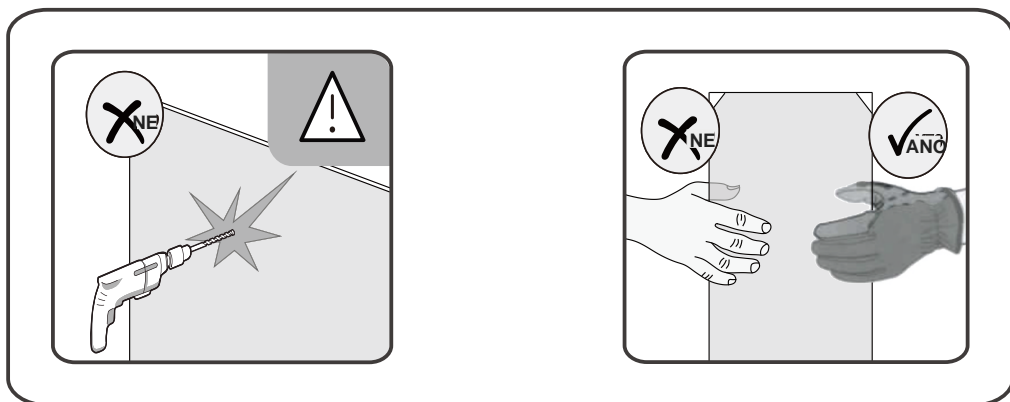

Montážní návod

Symphony S4

Mono S4

HezkáKoupelna.cz

Vše pro vaší vysněnou koupelnu

UPOZORNĚNÍ

NÁŘÍ POTŘEBNÉ K MONTÁŽI

metr