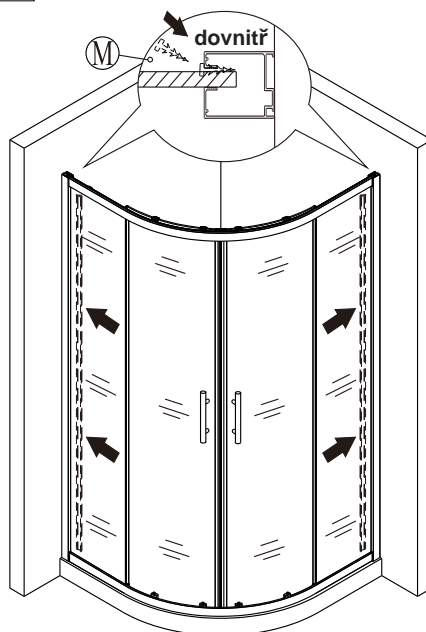

1

ujistěte se, že jsou chrániče rohů ponechány, dokud nebude položka nainstalována, aby bylo sklo chráněno před rozbitím

2

(2)

3

4

5

10 mm mezera od okraje nástěnného profilu k vnějšímu okraji vaničky, která zajišťuje dostatek místa pro montáž krytu zadržujícího vodu.

11

12

13

(6)

14

15

(7)

Silikon je nutné aplikovat mezi spoje profilu a nechat 24 hodin vytvrdnout.