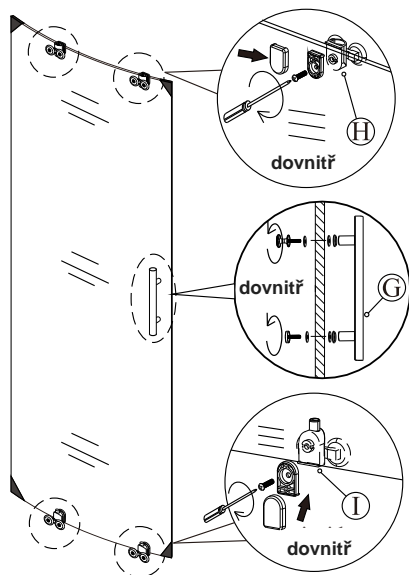

H

I

J

K

L

M

**PŘED MONTÁŽÍ ZKONTROLUJTE VŠECHNY DÍLY A SOUČÁSTI
UPOZORNĚNÍ: MONTÁŽ MUSÍ PROVÁDĚT DVĚ OSOBY**

(1)

1

ujistěte se, že jsou chrániče rohů ponechány, dokud nebude položka nainstalována, aby bylo sklo chráněno před rozbitím

2

(2)

3

4

5

10 mm mezera od okraje nástěnného profilu k vnějšímu okraji vaničky, která zajišťuje dostatek místa pro montáž krytu zadržujícího vodu.

11

12

13

(6)

14

15

(7)

Silikon je nutné aplikovat mezi spoje profilu a nechat 24 hodin vytvrdnout.