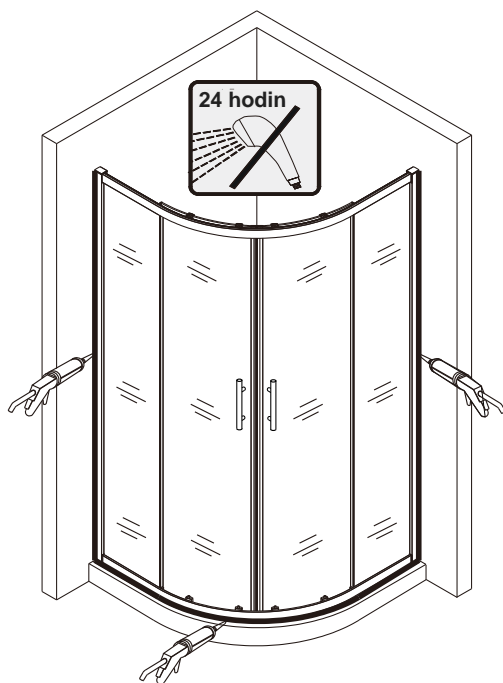

11

12

13

(6)

14

15

(7)

Silikon je nutné aplikovat mezi spoje profilu a nechat 24 hodin vytvrdnout.