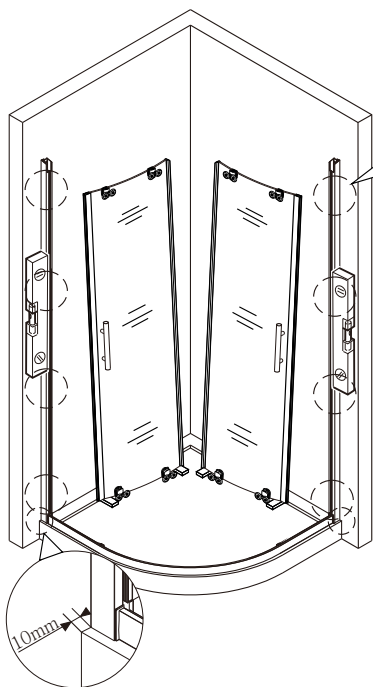

1

ujistěte se, že jsou chrániče rohů ponechány, dokud nebude položka nainstalována, aby bylo sklo chráněno před rozbitím

2

(2)

3

4

5

10 mm mezera od okraje nástěnného profilu k vnějšímu okraji vaničky, která zajišťuje dostatek místa pro montáž krytu zadržujícího vodu.