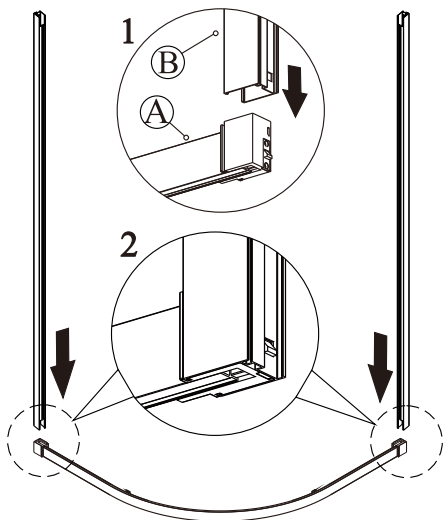

1

ujistěte se, že jsou chrániče rohů ponechány, dokud nebude položka nainstalována, aby bylo sklo chráněno před rozbitím

2

(2)

3

4

5

10 mm mezera od okraje nástěnného profilu k vnějšímu okraji vaničky, která zajišťuje dostatek místa pro montáž krytu zadržujícího vodu.