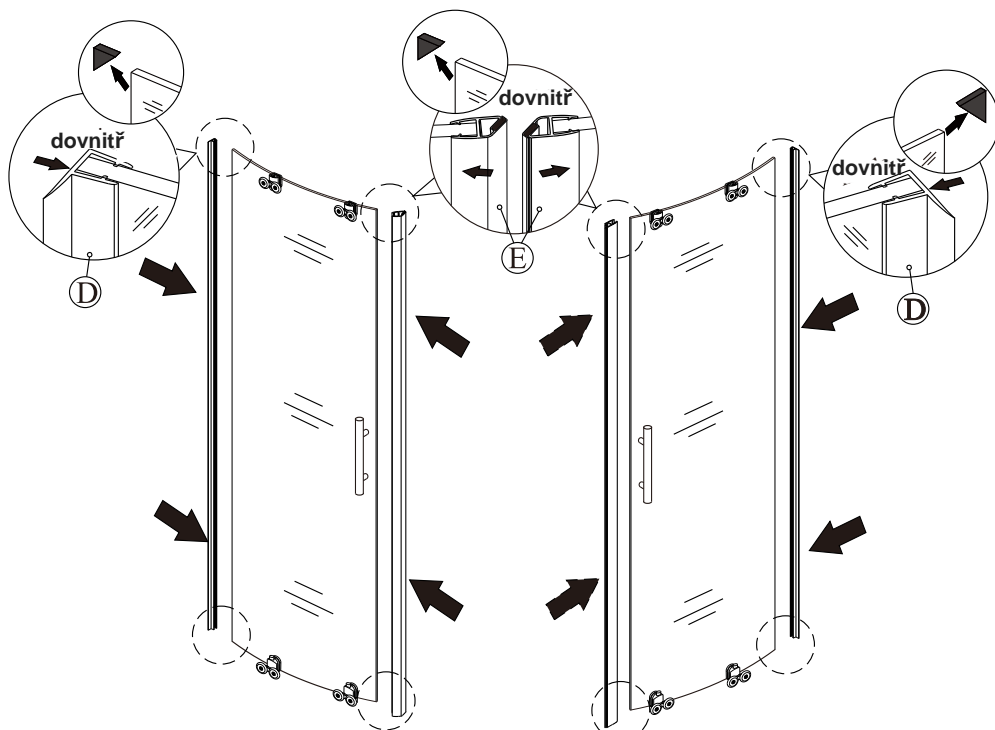

H

I

J

K

L

M

**PŘED MONTÁŽÍ ZKONTROLUJTE VŠECHNY DÍLY A SOUČÁSTI
UPOZORNĚNÍ: MONTÁŽ MUSÍ PROVÁDĚT DVĚ OSOBY**

(1)

1

ujistěte se, že jsou chrániče rohů ponechány, dokud nebude položka nainstalována, aby bylo sklo chráněno před rozbitím

2

(2)

3

4

5

10 mm mezera od okraje nástěnného profilu k vnějšímu okraji vaničky, která zajišťuje dostatek místa pro montáž krytu zadržujícího vodu.