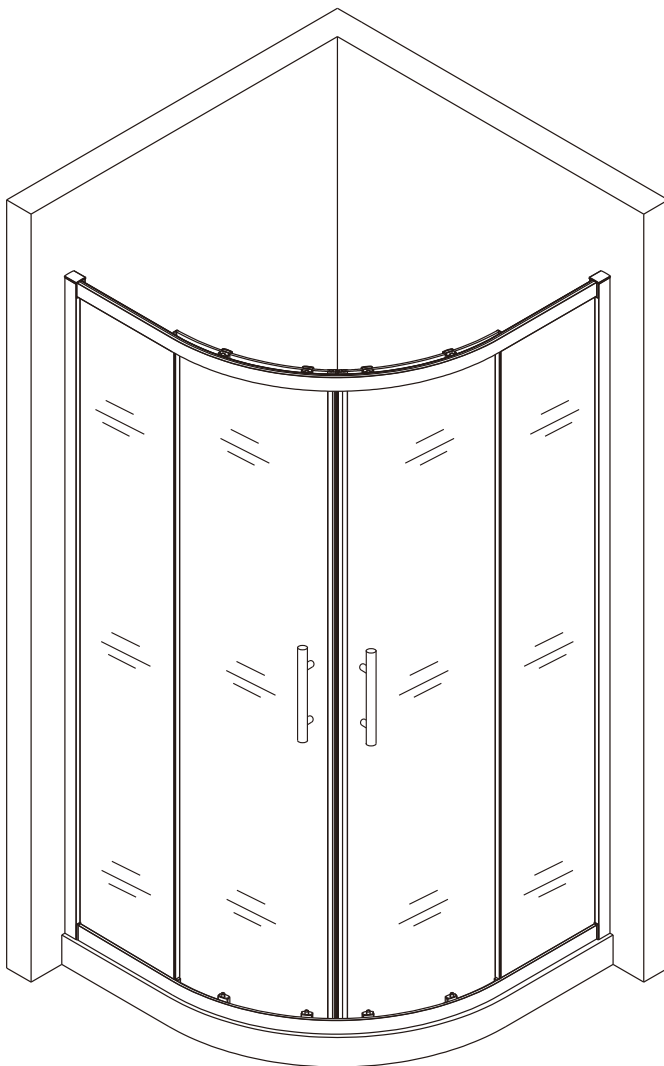

Montážní návod

Symphony S4

Mono S4

HezkáKoupelna.cz

Vše pro vaší vysněnou koupelnu

UPOZORNĚNÍ

NÁŘÍ POTŘEBNÉ K MONTÁŽI

metr