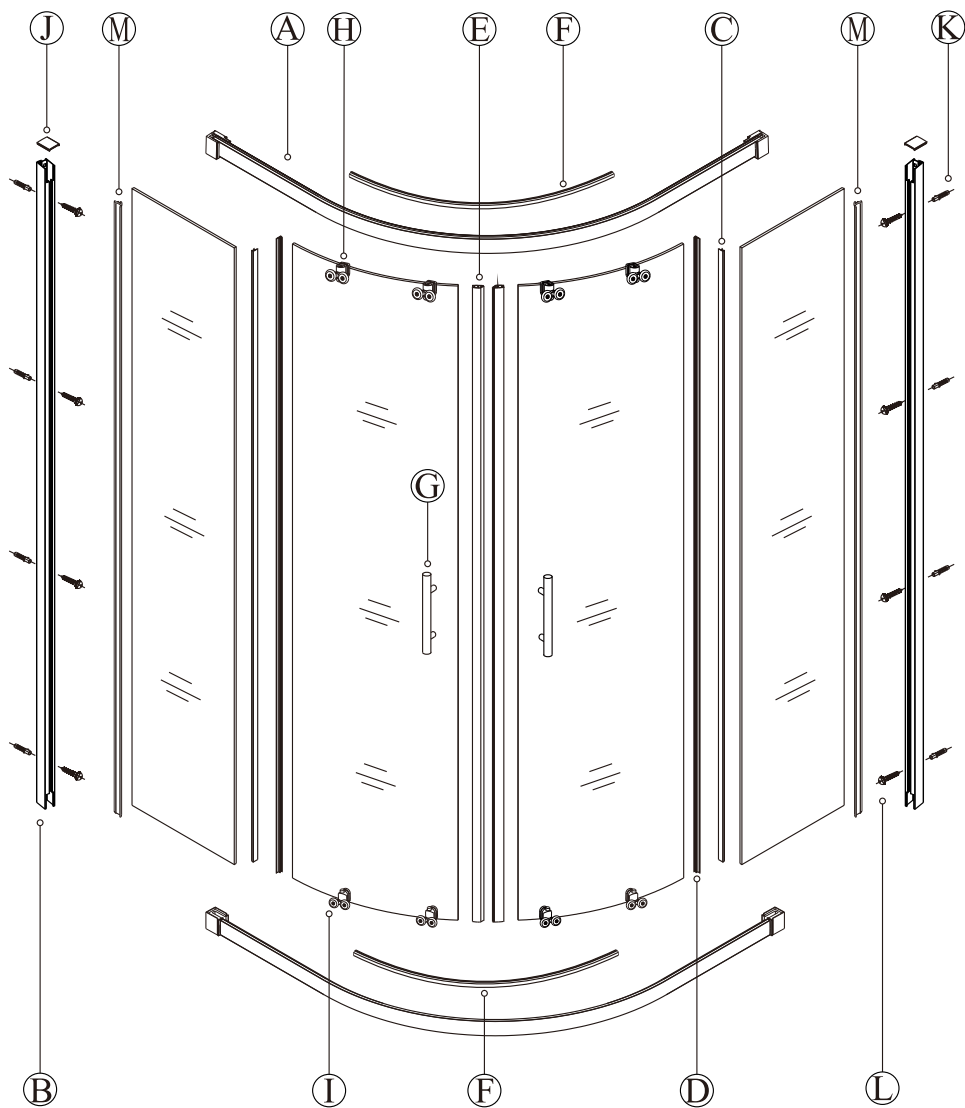

**PŘED MONTÁŽÍ ZKONTROLUJTE VŠECHNY DÍLY A SOUČÁSTI
UPOZORNĚNÍ: MONTÁŽ MUSÍ PROVÁDĚT DVĚ OSOBY**

(1)