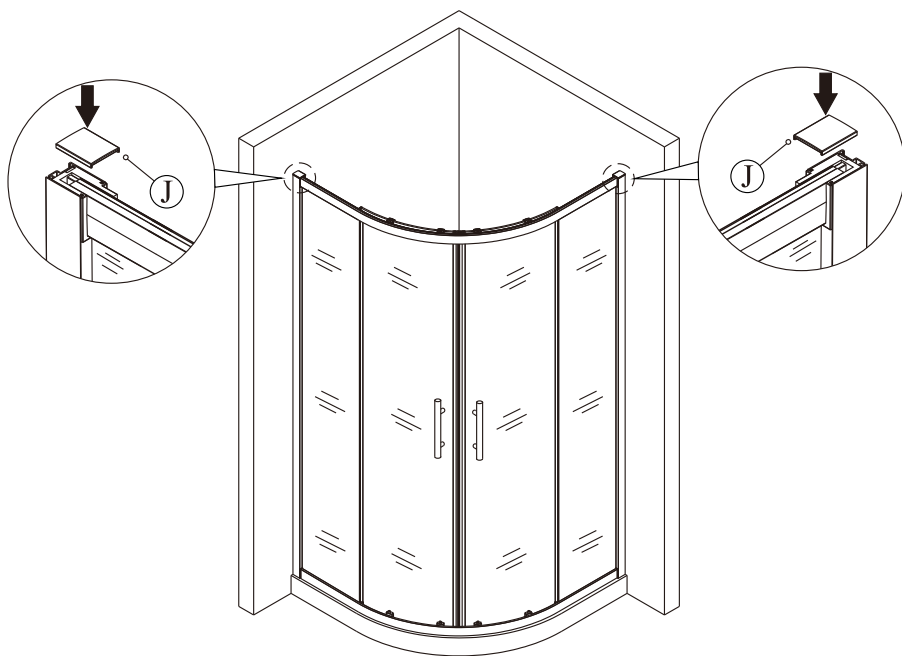

11

12

13

(6)

14

15

(7)

Silikon je nutné aplikovat mezi spoje profilu a nechat 24 hodin vytvrdnout.