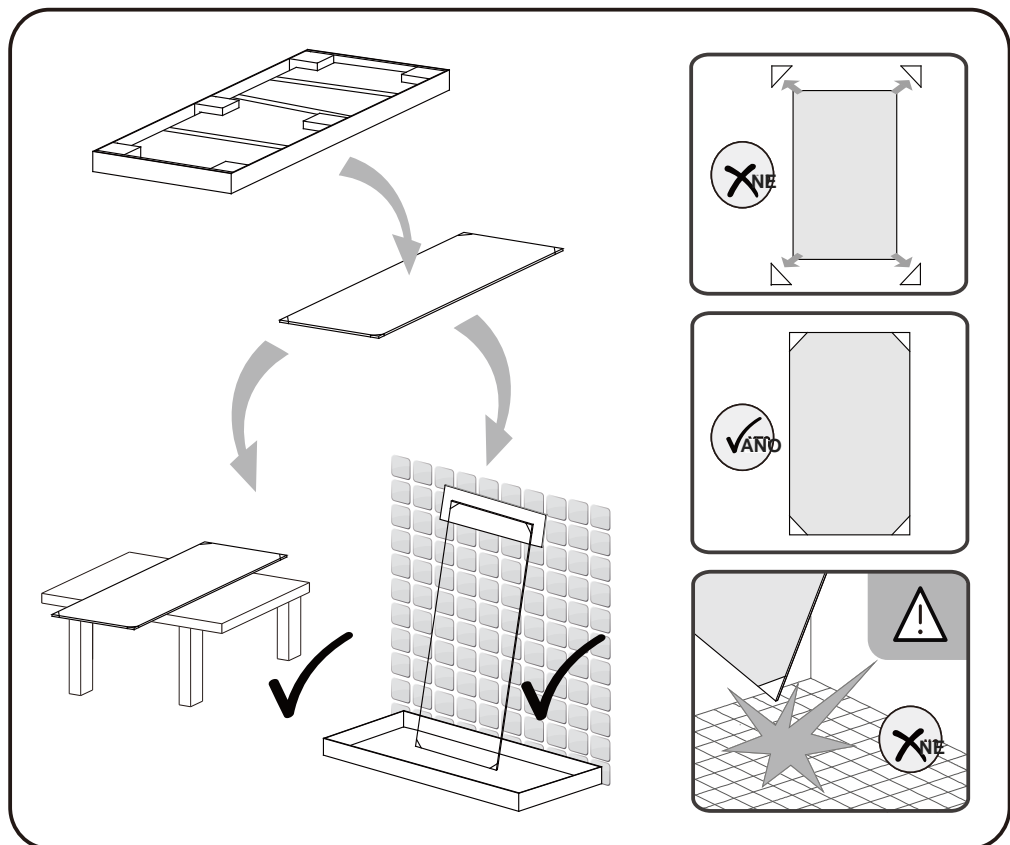

Montážní návod

Symphony S4

Mono S4

HezkáKoupelna.cz

Vše pro vaší vysněnou koupelnu

UPOZORNĚNÍ

NÁŘÍ POTŘEBNÉ K MONTÁŽI

metr

1

ujistěte se, že jsou chrániče rohů ponechány, dokud nebude položka nainstalována, aby bylo sklo chráněno před rozbitím

2

(2)

3

4

5

10 mm mezera od okraje nástěnného profilu k vnějšímu okraji vaničky, která zajišťuje dostatek místa pro montáž krytu zadržujícího vodu.