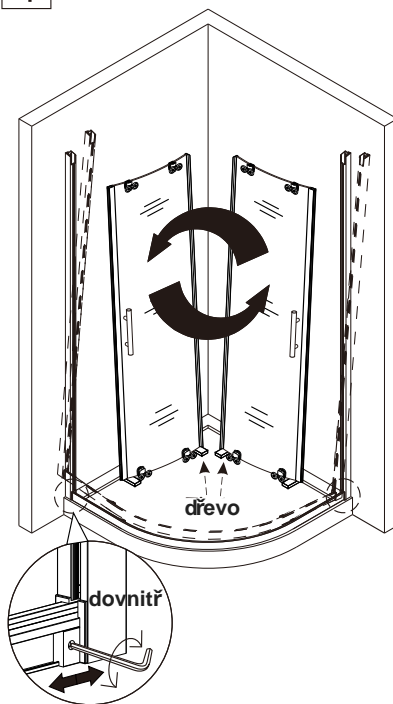

1

ujistěte se, že jsou chrániče rohů ponechány, dokud nebude položka nainstalována, aby bylo sklo chráněno před rozbitím

2

(2)

3

4

5

10 mm mezera od okraje nástěnného profilu k vnějšímu okraji vaničky, která zajišťuje dostatek místa pro montáž krytu zadržujícího vodu.

11

12

13

(6)

14

15

(7)

Silikon je nutné aplikovat mezi spoje profilu a nechat 24 hodin vytvrdnout.