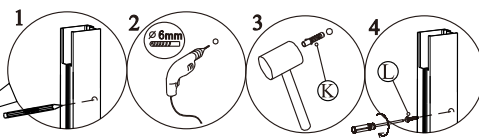

1

ujistěte se, že jsou chrániče rohů ponechány, dokud nebude položka nainstalována, aby bylo sklo chráněno před rozbitím

2

(2)

3

4

5

10 mm mezera od okraje nástěnného profilu k vnějšímu okraji vaničky, která zajišťuje dostatek místa pro montáž krytu zadržujícího vodu.

(3)

6

7

8

(4)

9

10

(5)