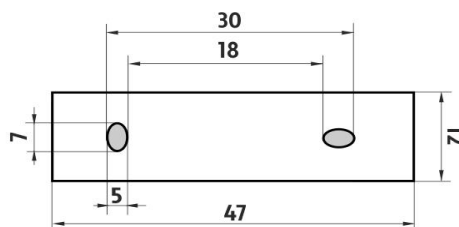

1178WN-1-90

Rukojeť k WC kartáči -ČERNÁ
Toilet brush handle-BLACK

montáž / installation :

montážní konzole / installation bracket :

materiál - úprava (barva) / material - surface finish (colour) :

-černá matná