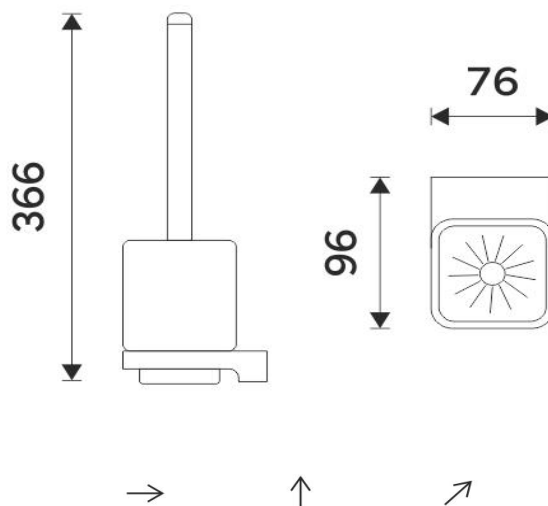

MAC 29094KN-90

Maya černá

Toaletní WC kartáč

Toaletní WC kartáč. Keramická nádobka. Rukojeť kartáče chrom.

Toilet brush holder

Toilet brush holder. Ceramic container. Chrome handle.

Náhradní díly / Spare parts

MAC 29050X-90

Samotný úchyt Maya
Individual holder Maya

1094KN

WC nádobka - KIBO - nízká
Toilet brush holder KIBO - low

1178WN-90

WC kartáč černý.
Toilet brush-black.

1178WN-2-62

Náhradní štětiny WC kartáče
Spare toilet brush bristles

1178WN-1-90

Rukojeť k WC kartáči -ČERNÁ
Toilet brush handle-BLACK

montáž / installation :

montážní konzole / installation bracket :

materiál - úprava (barva) / material - surface finish (colour) :

-černá matná