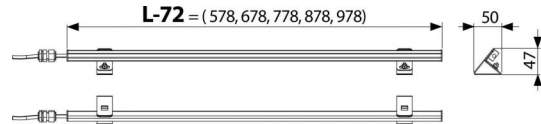

AEZ122-750

ALCA LIGHT – osvětlení APZ5 Spa, zelená

Použití

Pro odtokový systém APZ5 Spa

Vlastnosti

- Barva osvětlení: zelená
- Napájení ze sítě, nutno dokoupit zdroj – doporučený AEZ311
- Osvětlení pomocí LED pásku, který se zabuduje do těla žlabu

Rozsah dodávky

- 2 ks konzol pro uchycení lišty LED osvětlení do těla žlabu
- Kabelová vývodka PG9 pro protažení kabelu z těla žlabu
- Lišta se zeleným LED osvětlením pro žlab APZ5
- Připojovací kabel v ochranné hadici v délce 5 m

Objednací kód, Logistické informace

Kód	EAN	Délka	Hmotnost (kus | balení | paleta)	Rozměr (kus | balení)	Množství (balení | paleta)
AEZ122-750	8595580502621	750 mm	0,5758 | 0,0000 | 0,0000 kg	650×30×30 | 650×30×30 mm	1 | 0 ks

Záruky

2/3 roky

Celní kód

85414010

Technické parametry

- Výstupní napětí 12 V DC