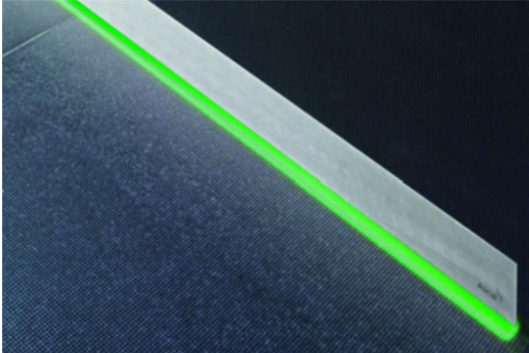

AEZ122-750

ALCA LIGHT – osvětlení APZ5 Spa, zelená

**Použití**

Pro odtokový systém APZ5 Spa

Vlastnosti

- Barva osvětlení: zelená
- Napájení ze sítě, nutno dokoupit zdroj – doporučený AEZ311
- Osvětlení pomocí LED pásku, který se zabuduje do těla žlabu

Rozsah dodávky

- 2 ks konzol pro uchycení lišty LED osvětlení do těla žlabu
- Kabelová vývodka PG9 pro protažení kabelu z těla žlabu
- Lišta se zeleným LED osvětlením pro žlab APZ5
- Připojovací kabel v ochranné hadici v délce 5 m