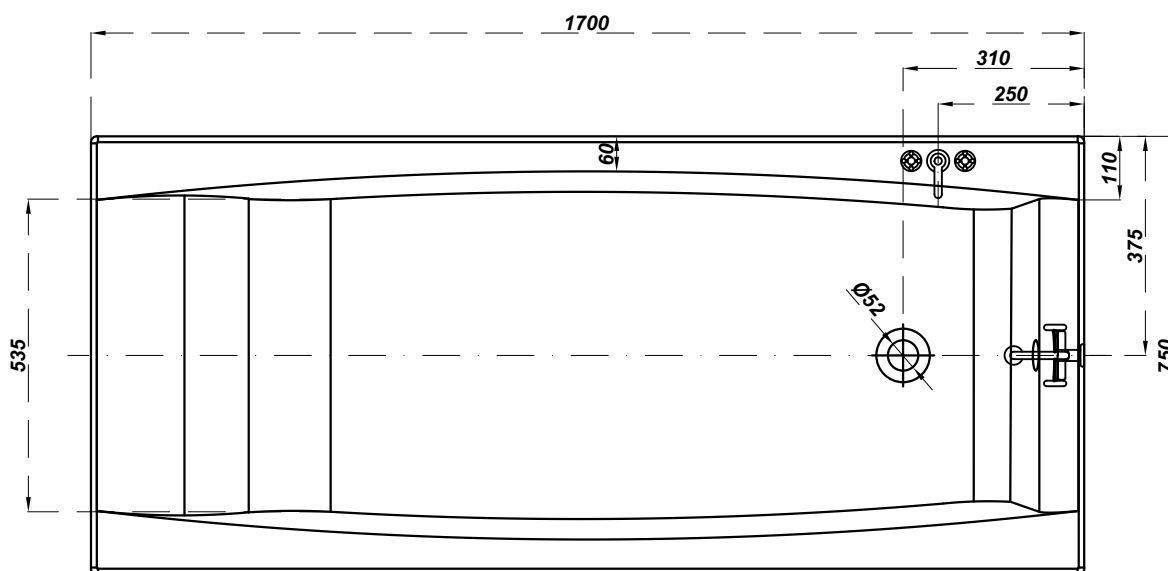

cersanit

Bathtub rectangular VIRGO 170x75

PROPOZYCJA UMIEJSCOWANIA BATERII

- bateria ścienna

- bateria wannowa stojąca