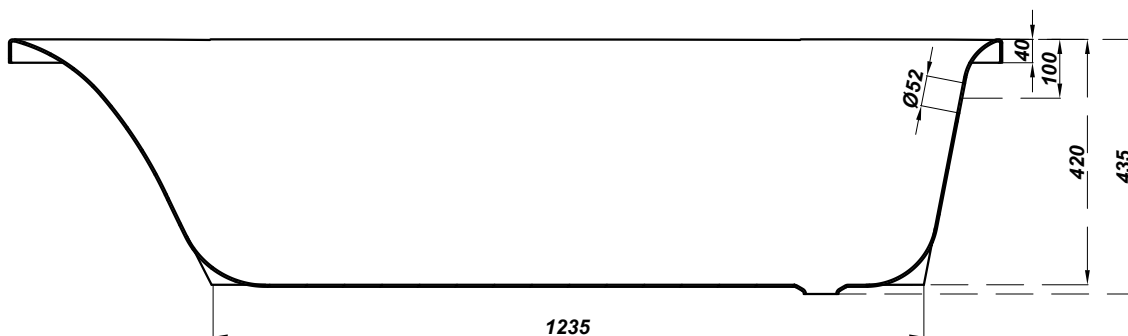

cersanit

Bathtub rectangular VIRGO 170x75

PROPOZYCJA UMIEJSCOWANIA BATERII

- bateria ścienna

- bateria wannowa stojąca