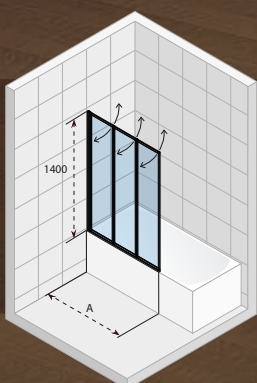

## Posuvné dveře do niky

- ✓ bezrámová konstrukce
- ✓ profil na zeď
- ✓ bezpečnostní sklo 8 mm
- ✓ povrchová úprava RIHO - SHIELD
- ✓ bezbariérový vstup
- ✓ snadná instalace

Kód	Rozměr vaničky	A (mm)	B (mm)	V (mm)	Cena (Kč)
GU0200100	1000	980-1000	458-478	1950	6 500,-
GU0202100	1200	1180-1200	558-578	1950	6 910,-
GU0204100	1400	1380-1400	658-678	1950	7 260,-

## Skládací vanová zástěna

- ✓ možnost sklápění na dvě strany
- ✓ profily z vysoce kvalitního eloxovaného hliníku
- ✓ bezpečnostní sklo 4 mm
- ✓ povrchová úprava RIHO - SHIELD
- ✓ možnost instalace na většinu van
- ✓ snadná instalace