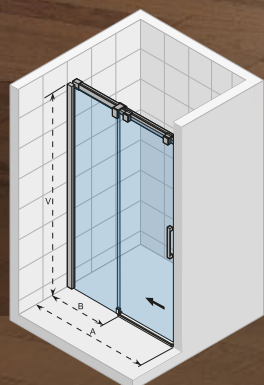

## Posuvné dveře do niky

- ✓ bezrámová konstrukce
- ✓ profil na zeď
- ✓ bezpečnostní sklo 8 mm
- ✓ povrchová úprava RIHO - SHIELD
- ✓ bezbariérový vstup
- ✓ snadná instalace

Kód	Rozměr vaničky	A (mm)	B (mm)	V (mm)	Cena (Kč)
GU0200100	1000	980-1000	458-478	1950	6 500,-
GU0202100	1200	1180-1200	558-578	1950	6 910,-
GU0204100	1400	1380-1400	658-678	1950	7 260,-

## Skládací vanová zástěna

- ✓ možnost sklápění na dvě strany
- ✓ profily z vysoce kvalitního eloxovaného hliníku
- ✓ bezpečnostní sklo 4 mm
- ✓ povrchová úprava RIHO - SHIELD
- ✓ možnost instalace na většinu van
- ✓ snadná instalace