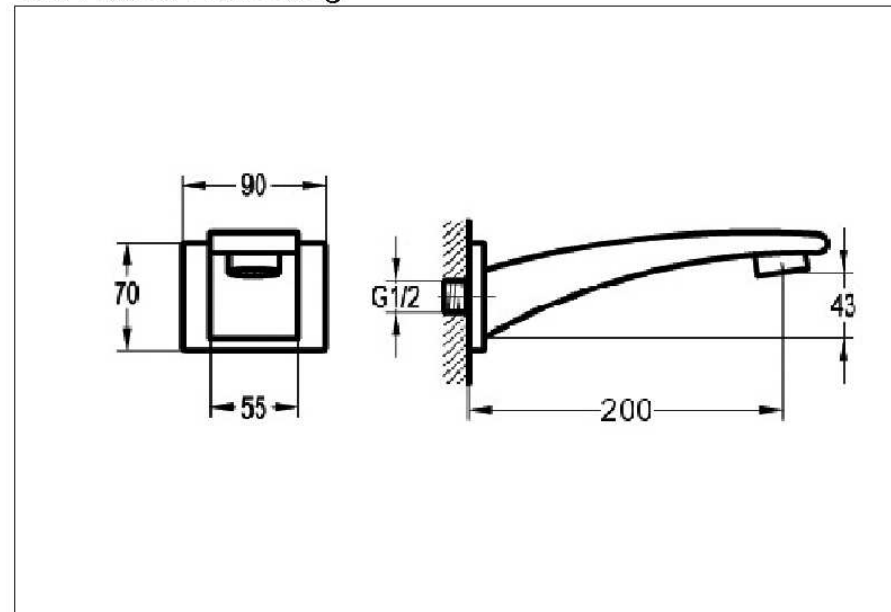

STEINBERG

Auslauf für Waschtisch oder Wanne

Art.Nr. 180 2310

Installation

Technische Zeichnung

Explosionszeichnung