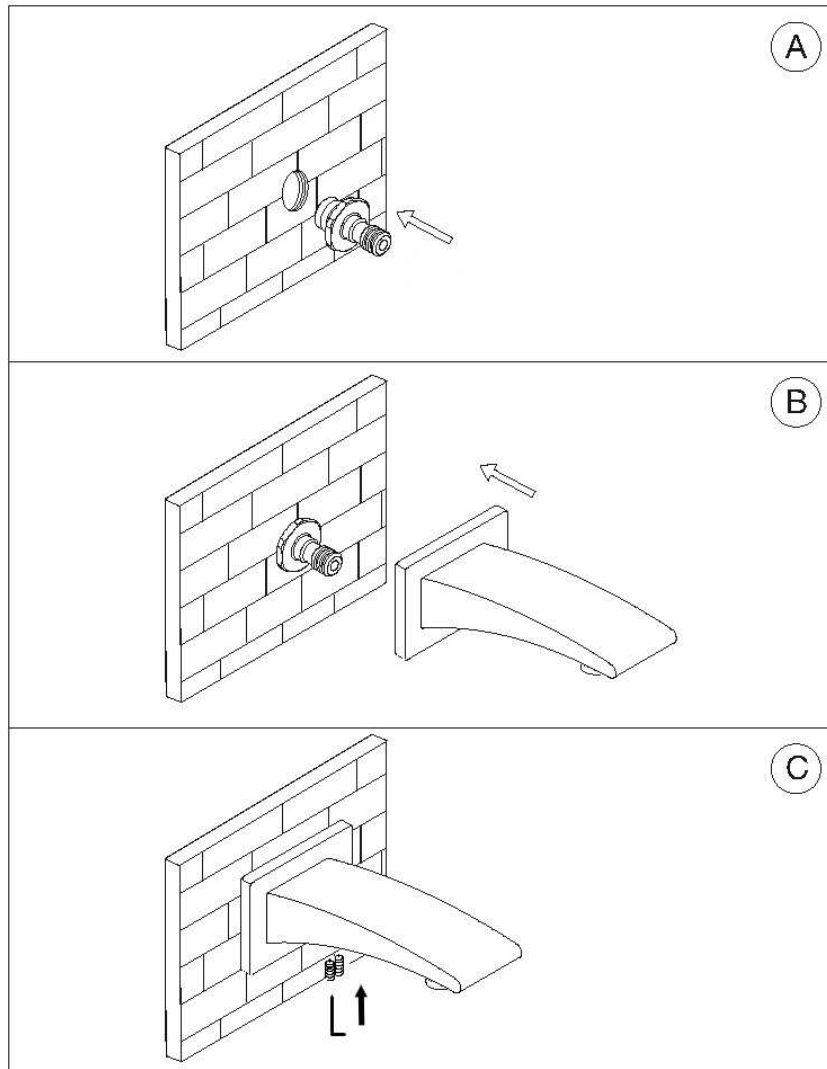

STEINBERG

Auslauf für Waschtisch oder Wanne

Art.Nr. 180 2310

Installation

Technische Zeichnung

Explosionszeichnung